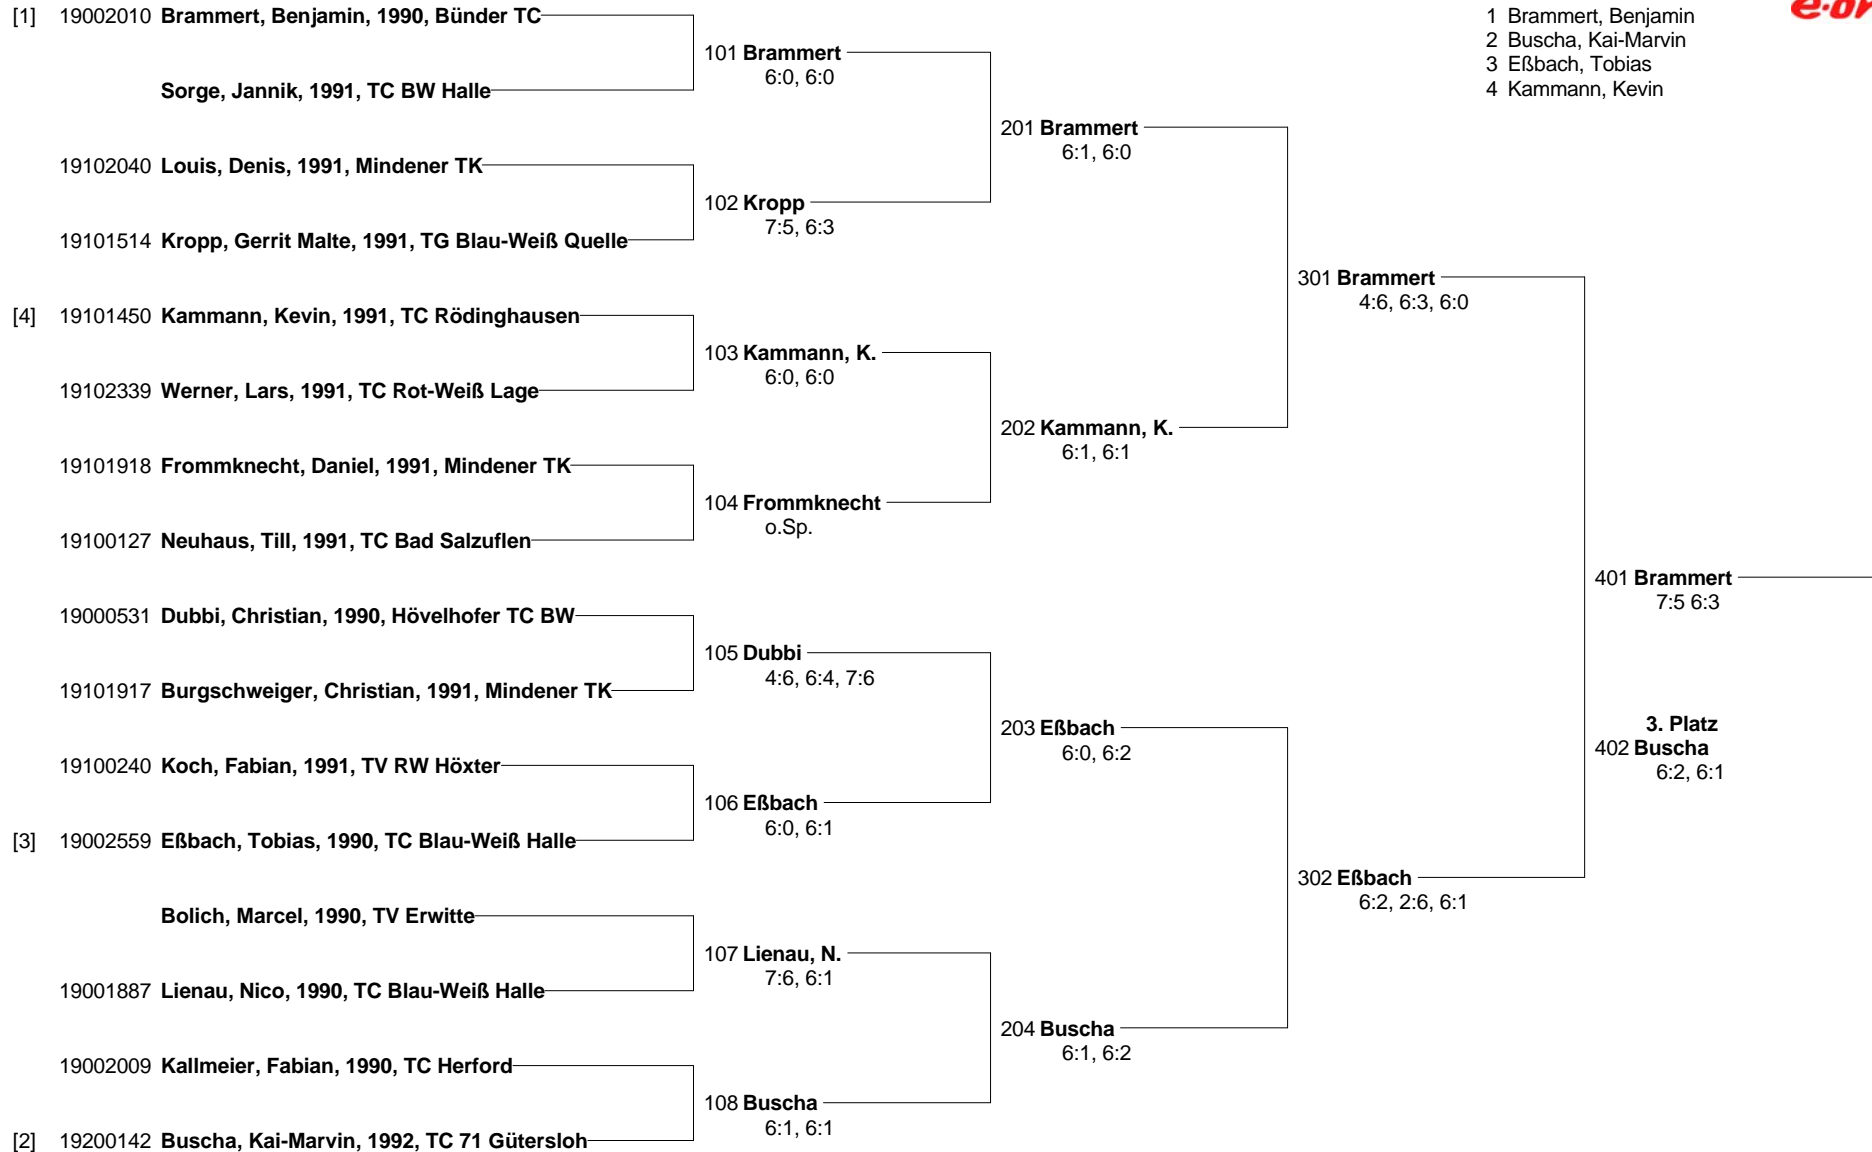

>>> OWL Junior Classics U16 - U12 <<<

24.-27.11.05, Tennispark Lippstadt

Junioren U/16 - Jg. `90 / `91

präsentiert von
e-on Westfaler
Weser

>>> OWL Junior Classics U16 - U12 <<<

24.-27.11.05, Tennispark Lippstadt