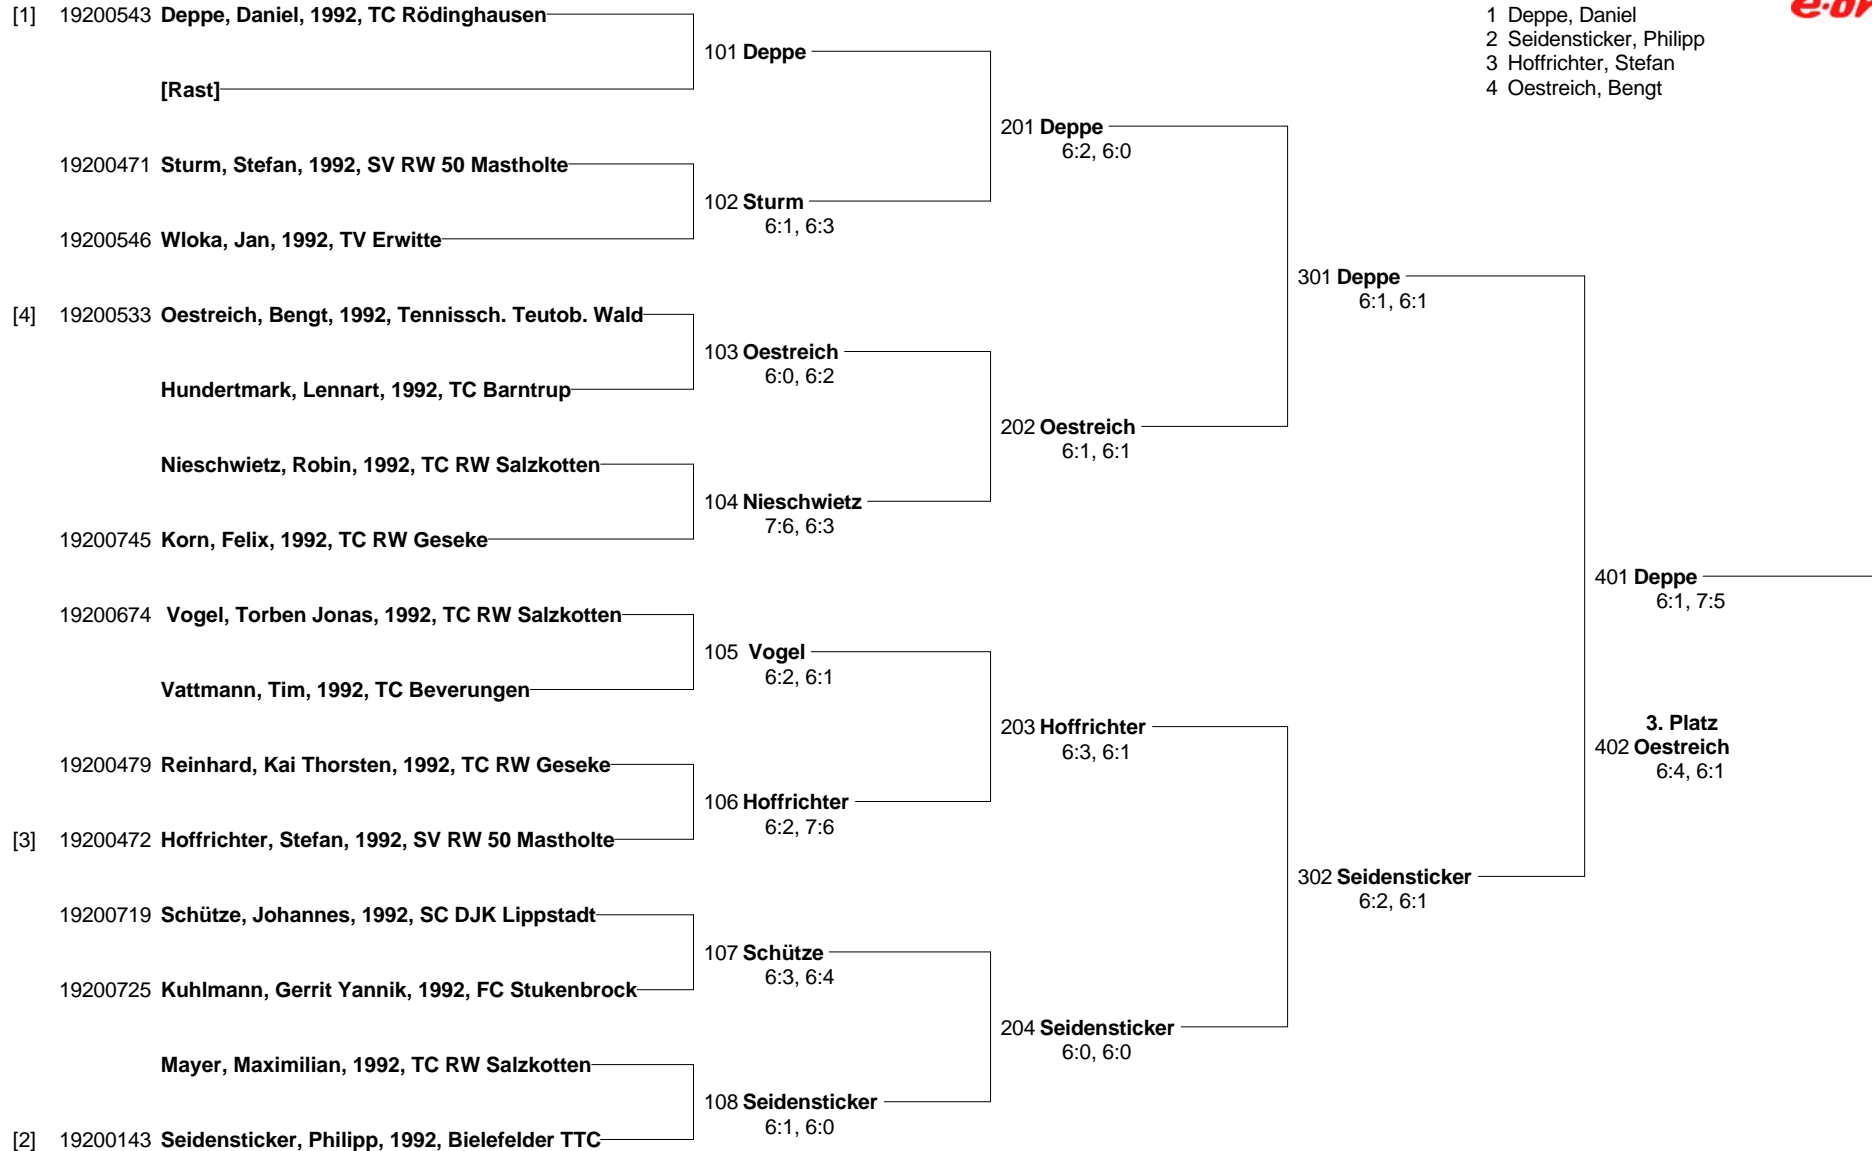

>>> OWL Junior Classics U16 - U12 <<<

24.-27.11.05, Tennispark Lippstadt

Junioren U/14 - Jg. '92

präsentiert von
e-on | Westfaler
Weser