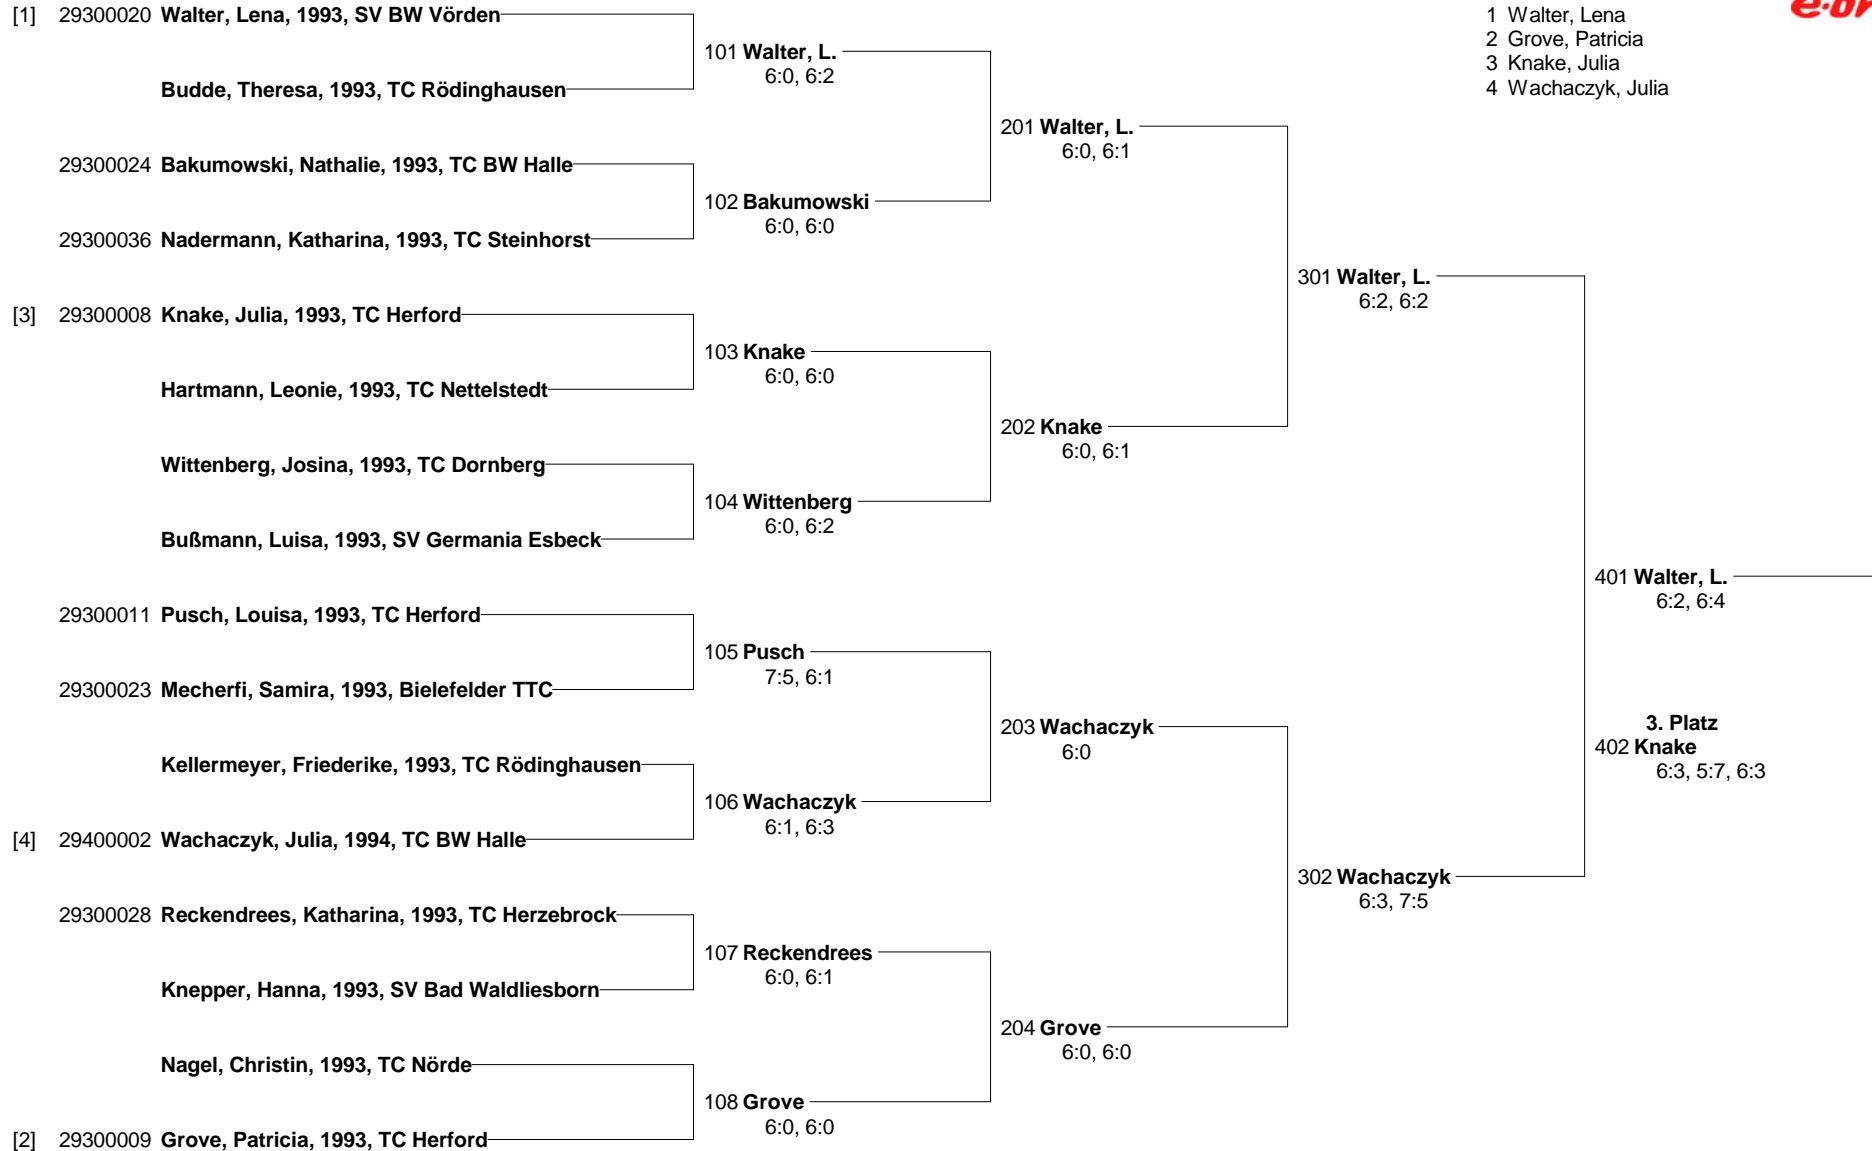

>>> OWL Junior Classics U16 - U12 <<<

24.-27.11.05, Tennispark Lippstadt

Juniorinnen U/13 - Jg. `93

präsentiert von
e-on | Westfaler
Weser