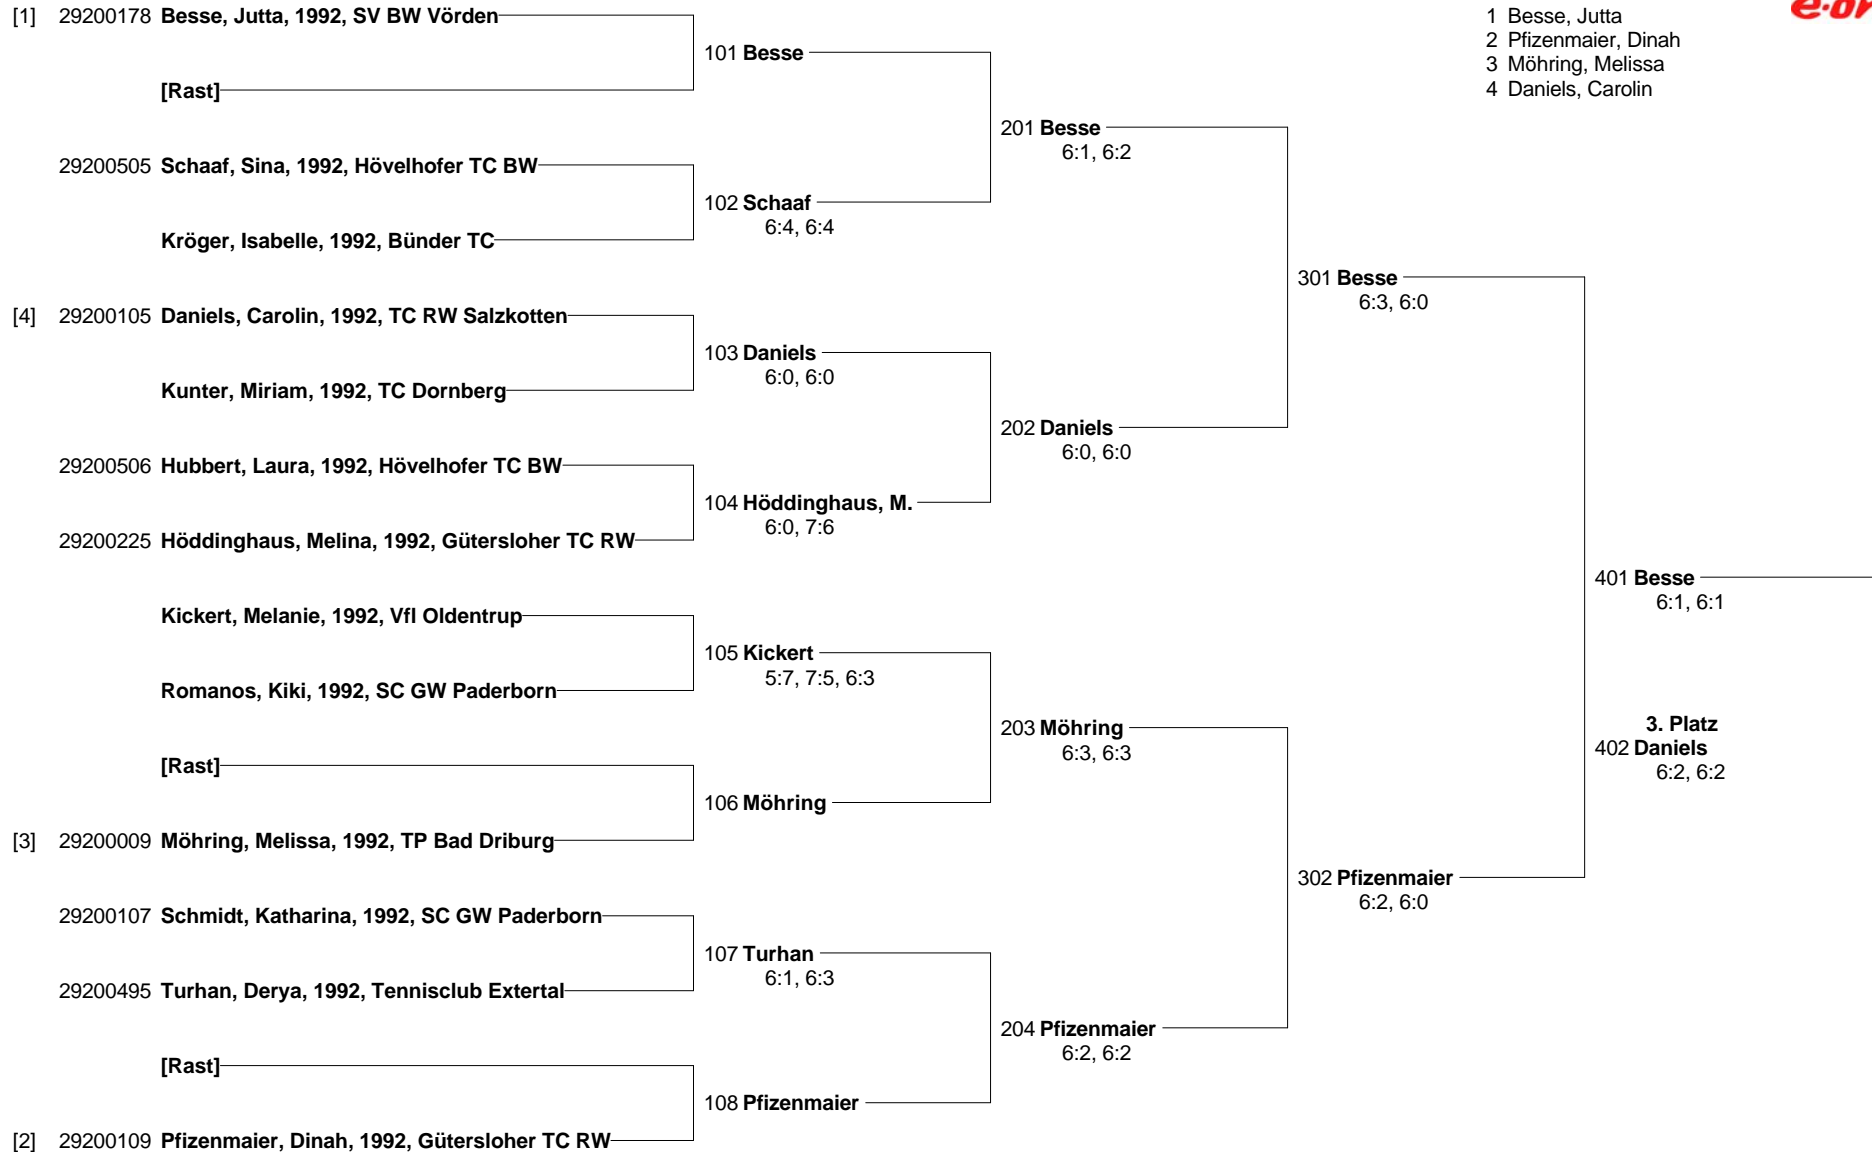

>>> OWL Junior Classics U16 - U12 <<<

24.-27.11.05, Tennispark Lippstadt

Juniorinnen U/14 - Jg. `92

präsentiert von
e-on Westfaler
Weser