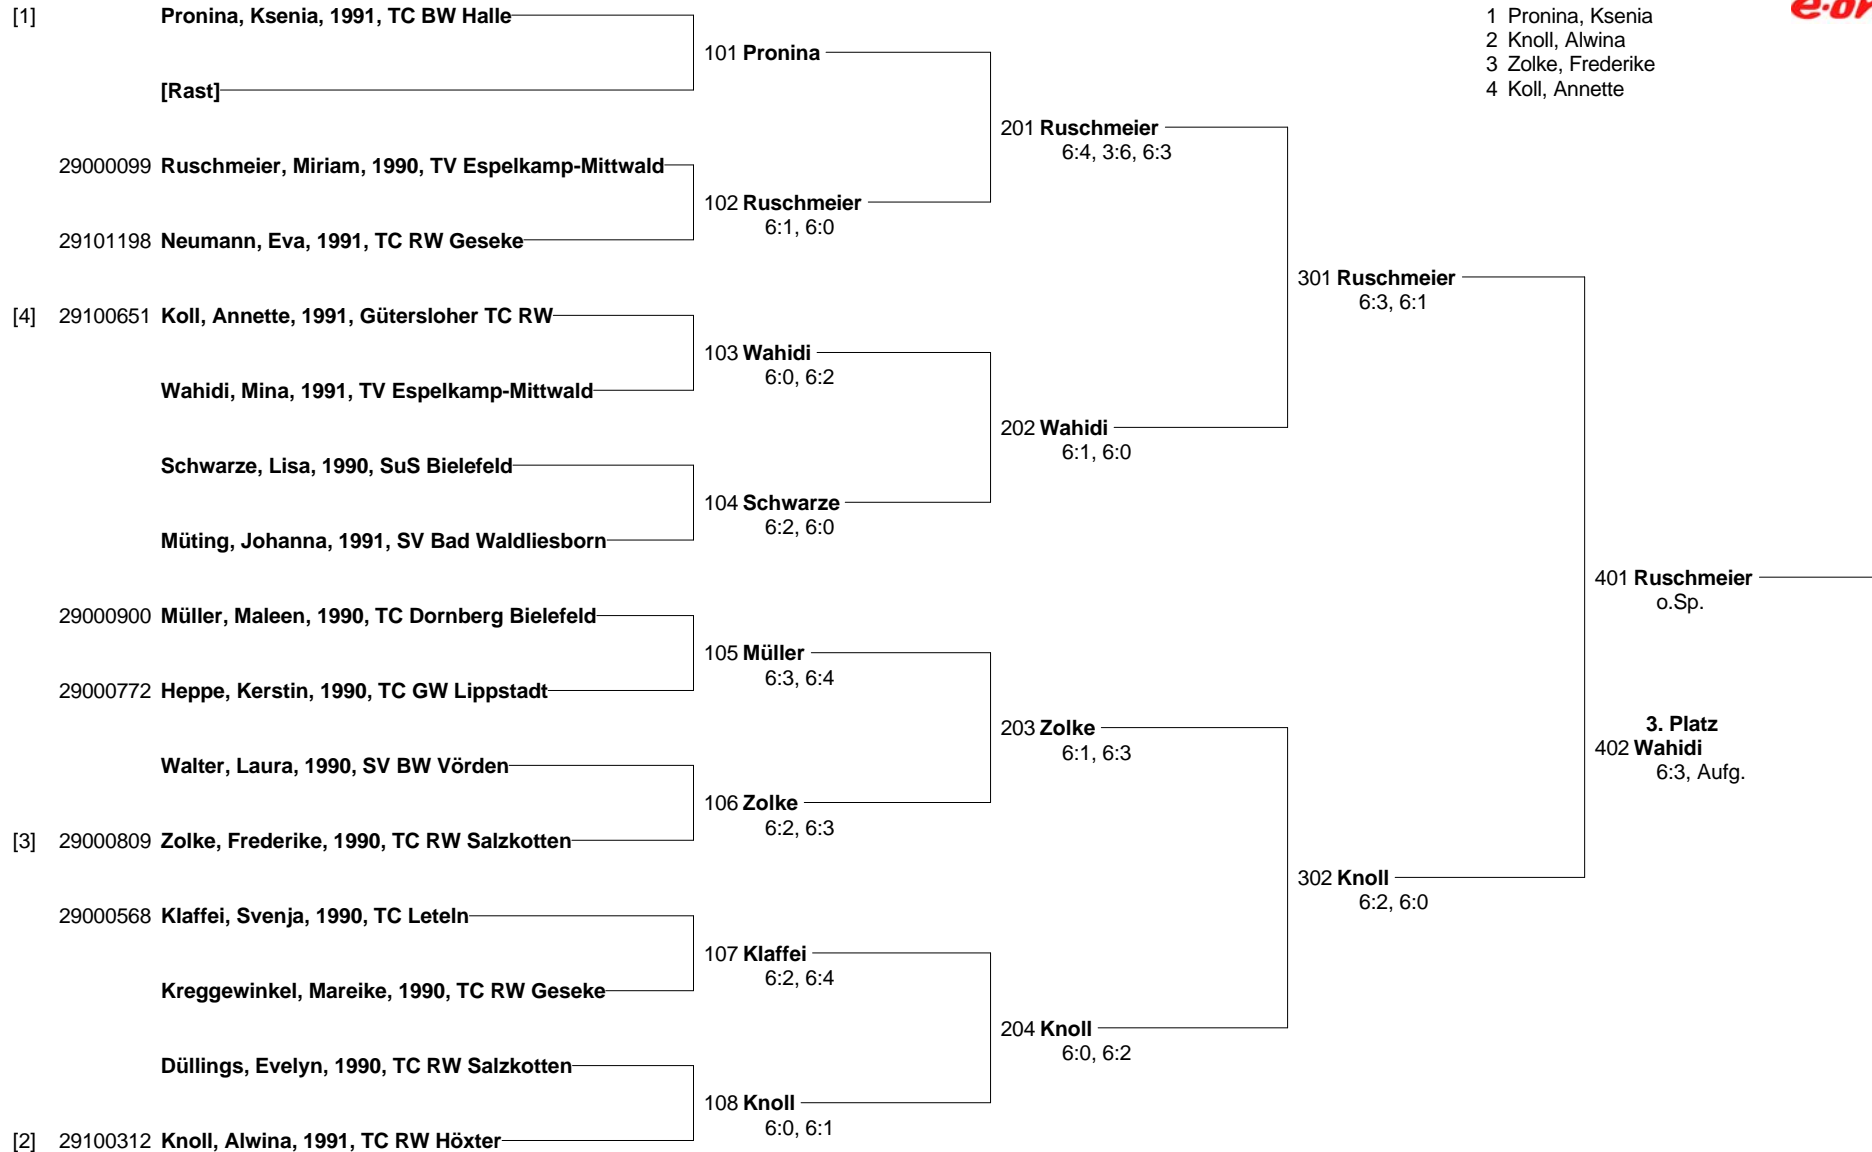

24.-27.11.05, Tennispark Lippstadt

Junioren U/12 - Jg. `94

präsentiert von
e-on Westfaler
 Weser

>>> OWL Junior Classics U16 - U12 <<<

24.-27.11.05, Tennispark Lippstadt

Juniorinnen U/16 - Jg. `90 / `91

präsentiert von
e-on | Westfaler
 Weser