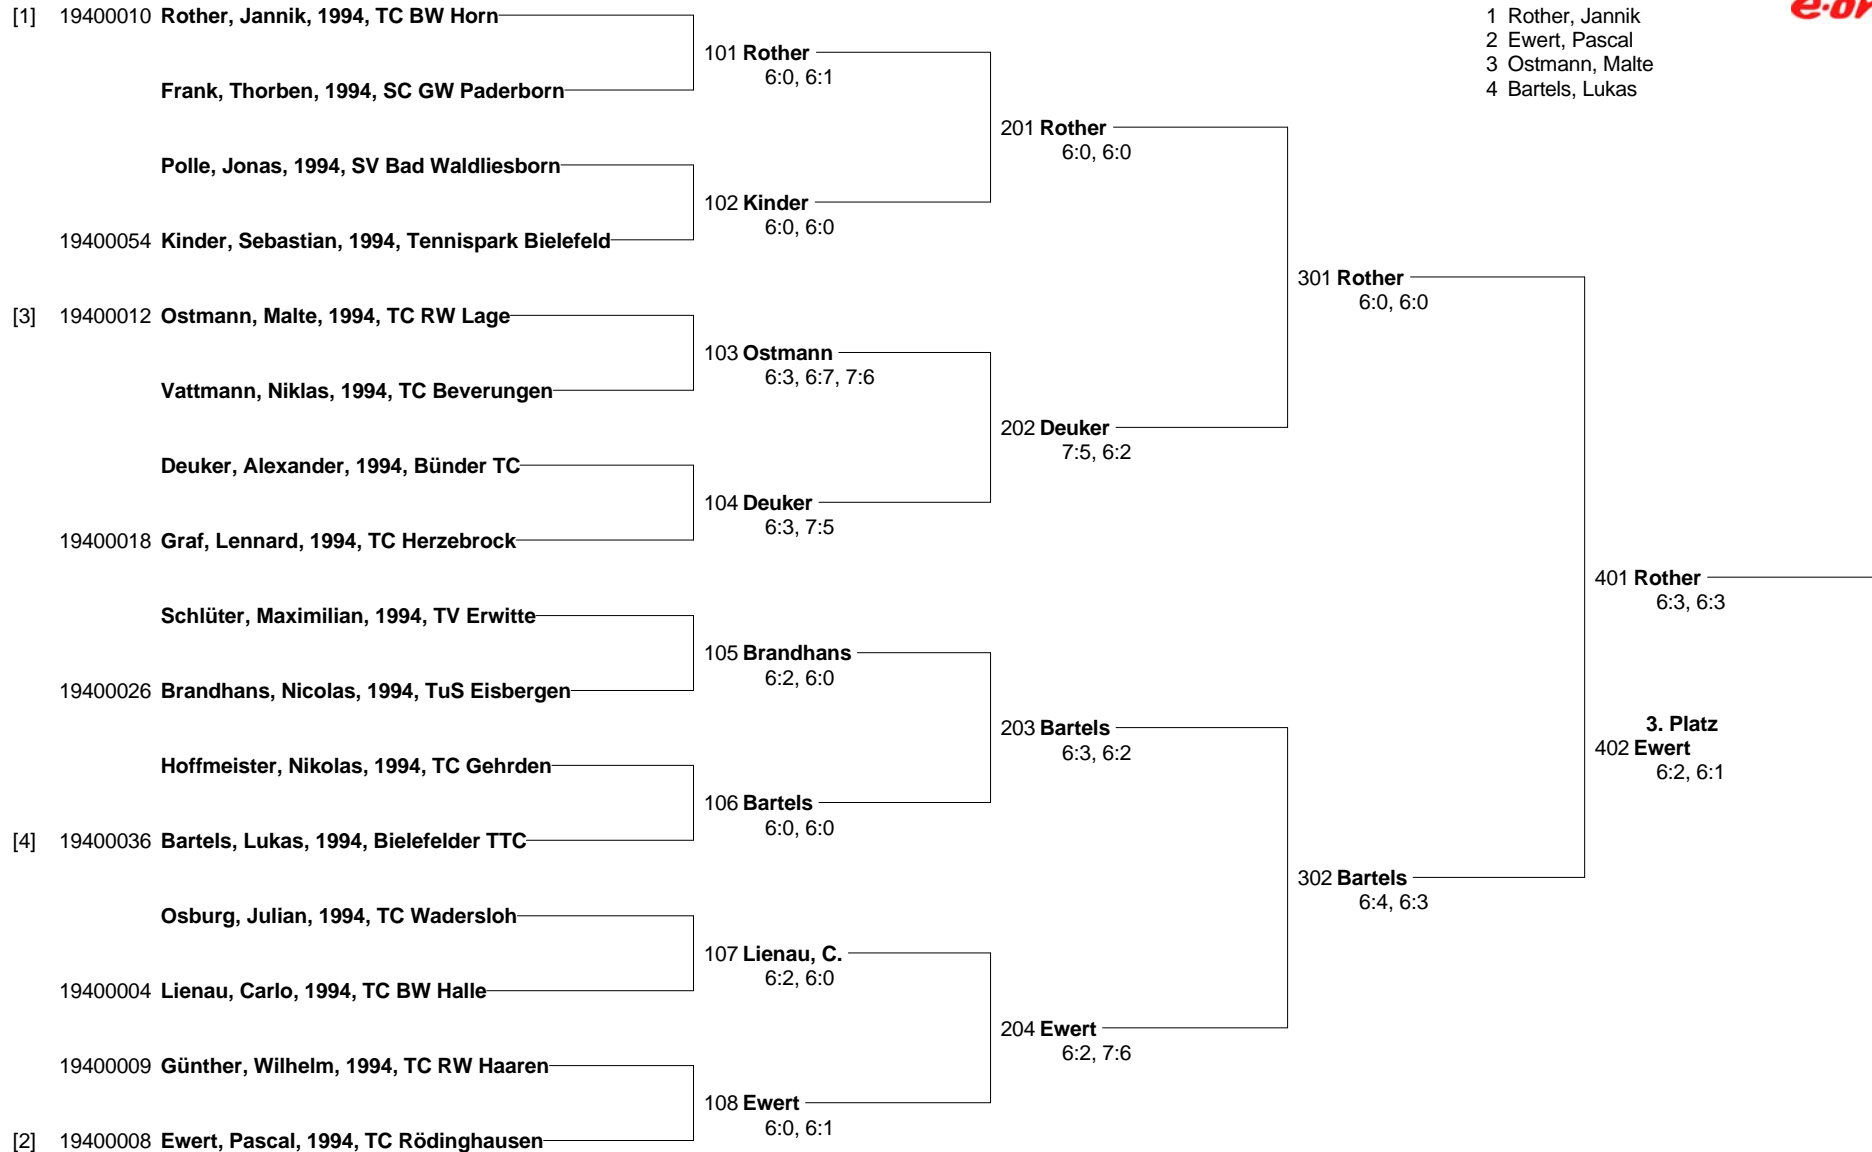

>>> OWL Junior Classics U16 - U12 <<<

24.-27.11.05, Tennispark Lippstadt

Junioren U/12 - Jg. `94

präsentiert von
e-on Westfaler
Weser