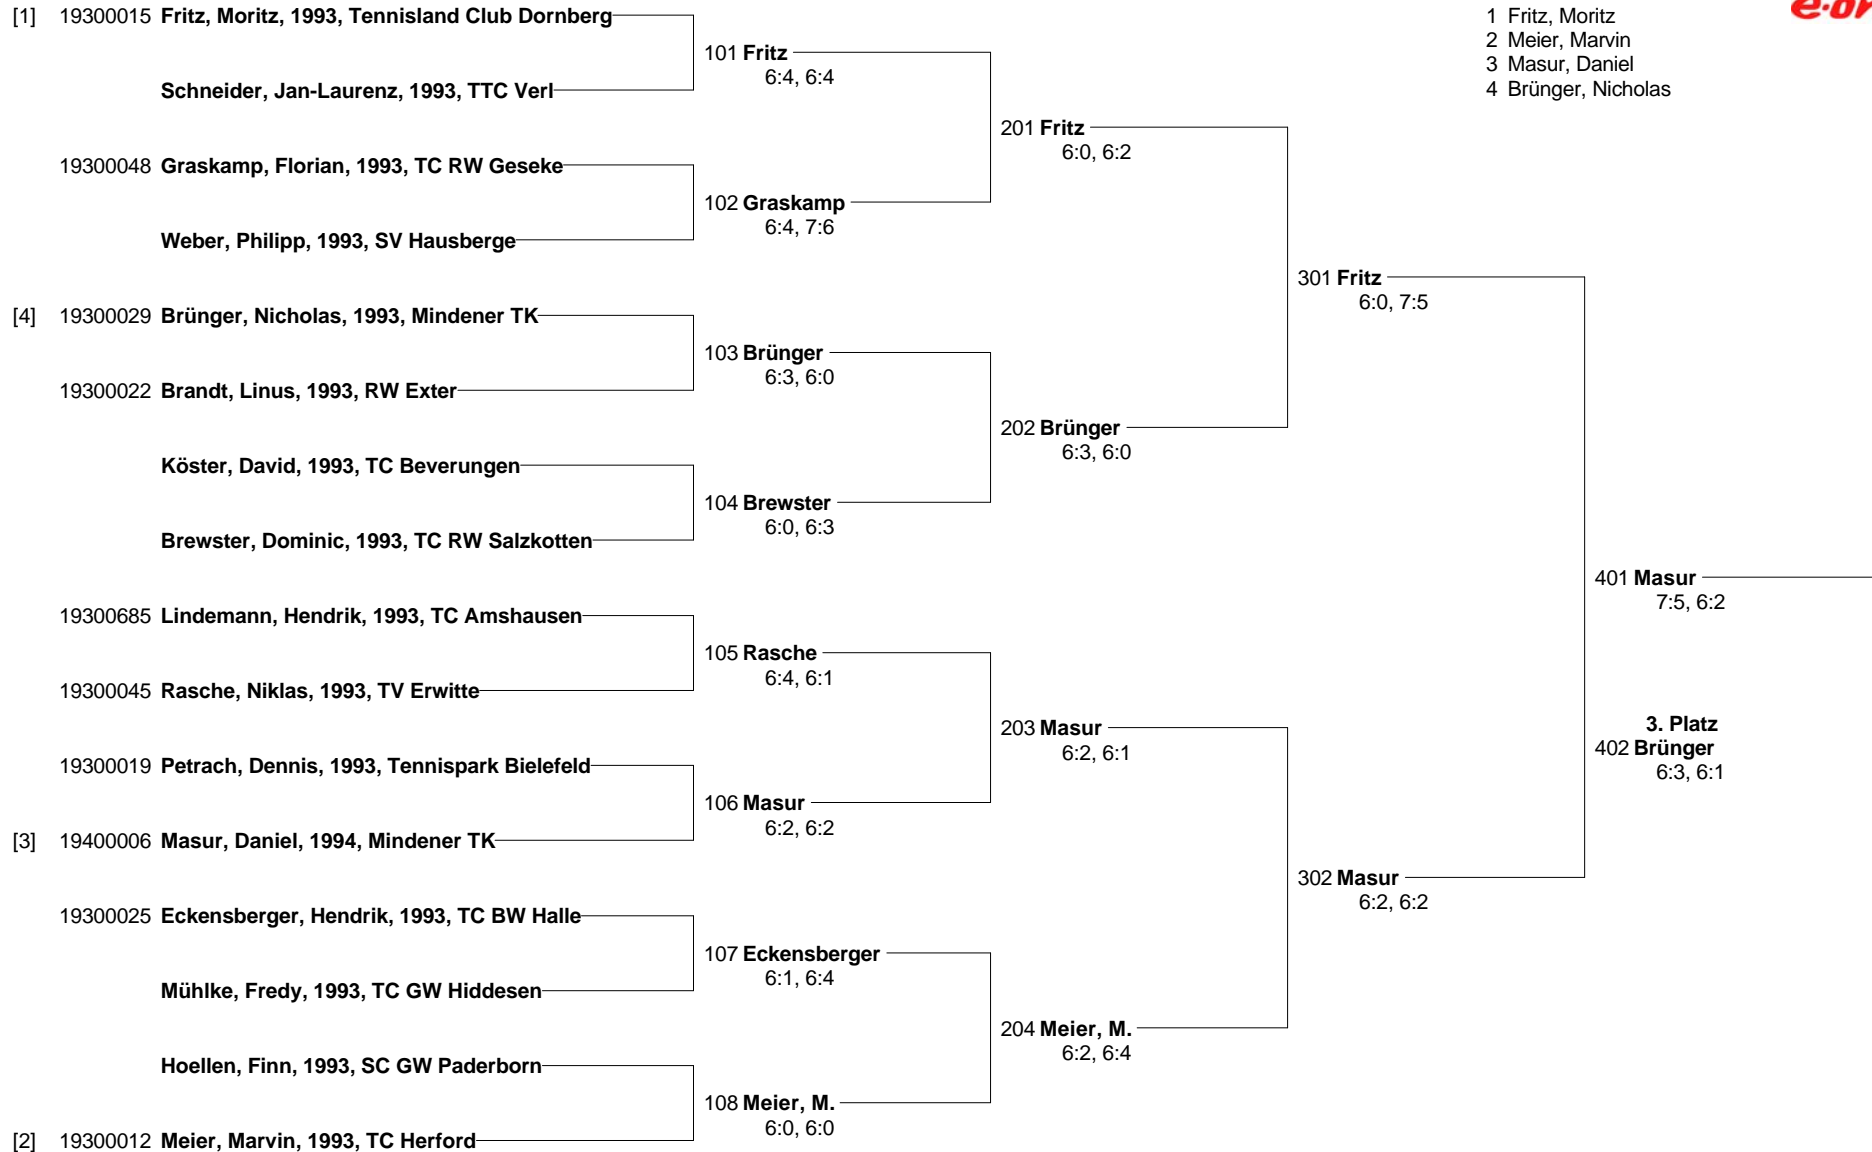

Junioren U/14 - Jg. '92

präsentiert von
e-on | Westfaler
 Weser

>>> OWL Junior Classics U16 - U12 <<<

24.-27.11.05, Tennispark Lippstadt

Junioren U/13 - Jg. `93

präsentiert von
e-on | Westfaler
 Weser

>>> OWL Junior Classics U16 - U12 <<<