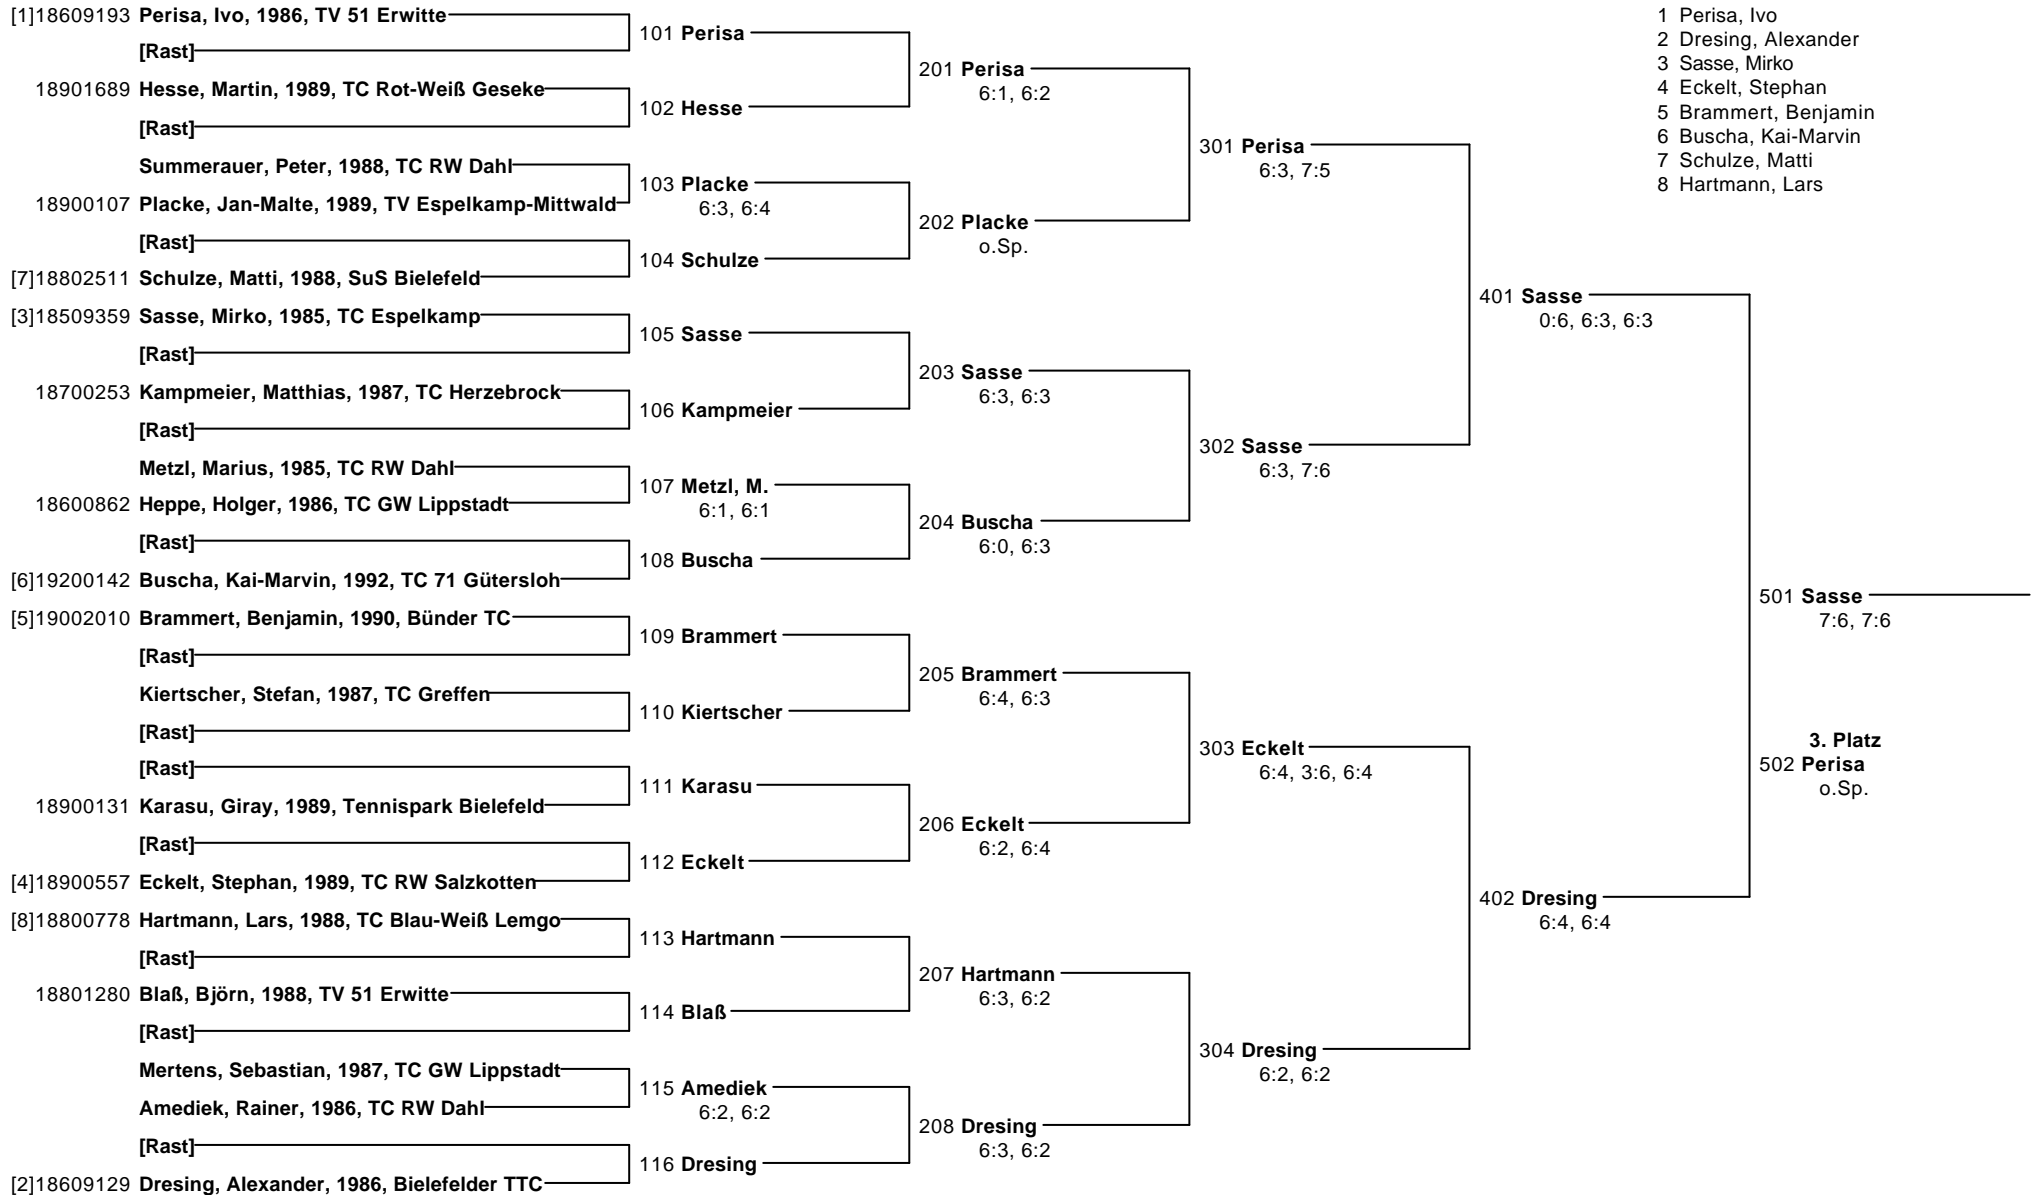

OWL Junior Classics U21

vom 20. - 22. Januar 2006 im Tennispark Lippstadt

Herren U/21 - Jg. '85 u. jünger

präsentiert von
e-on Westfälischer
Weser