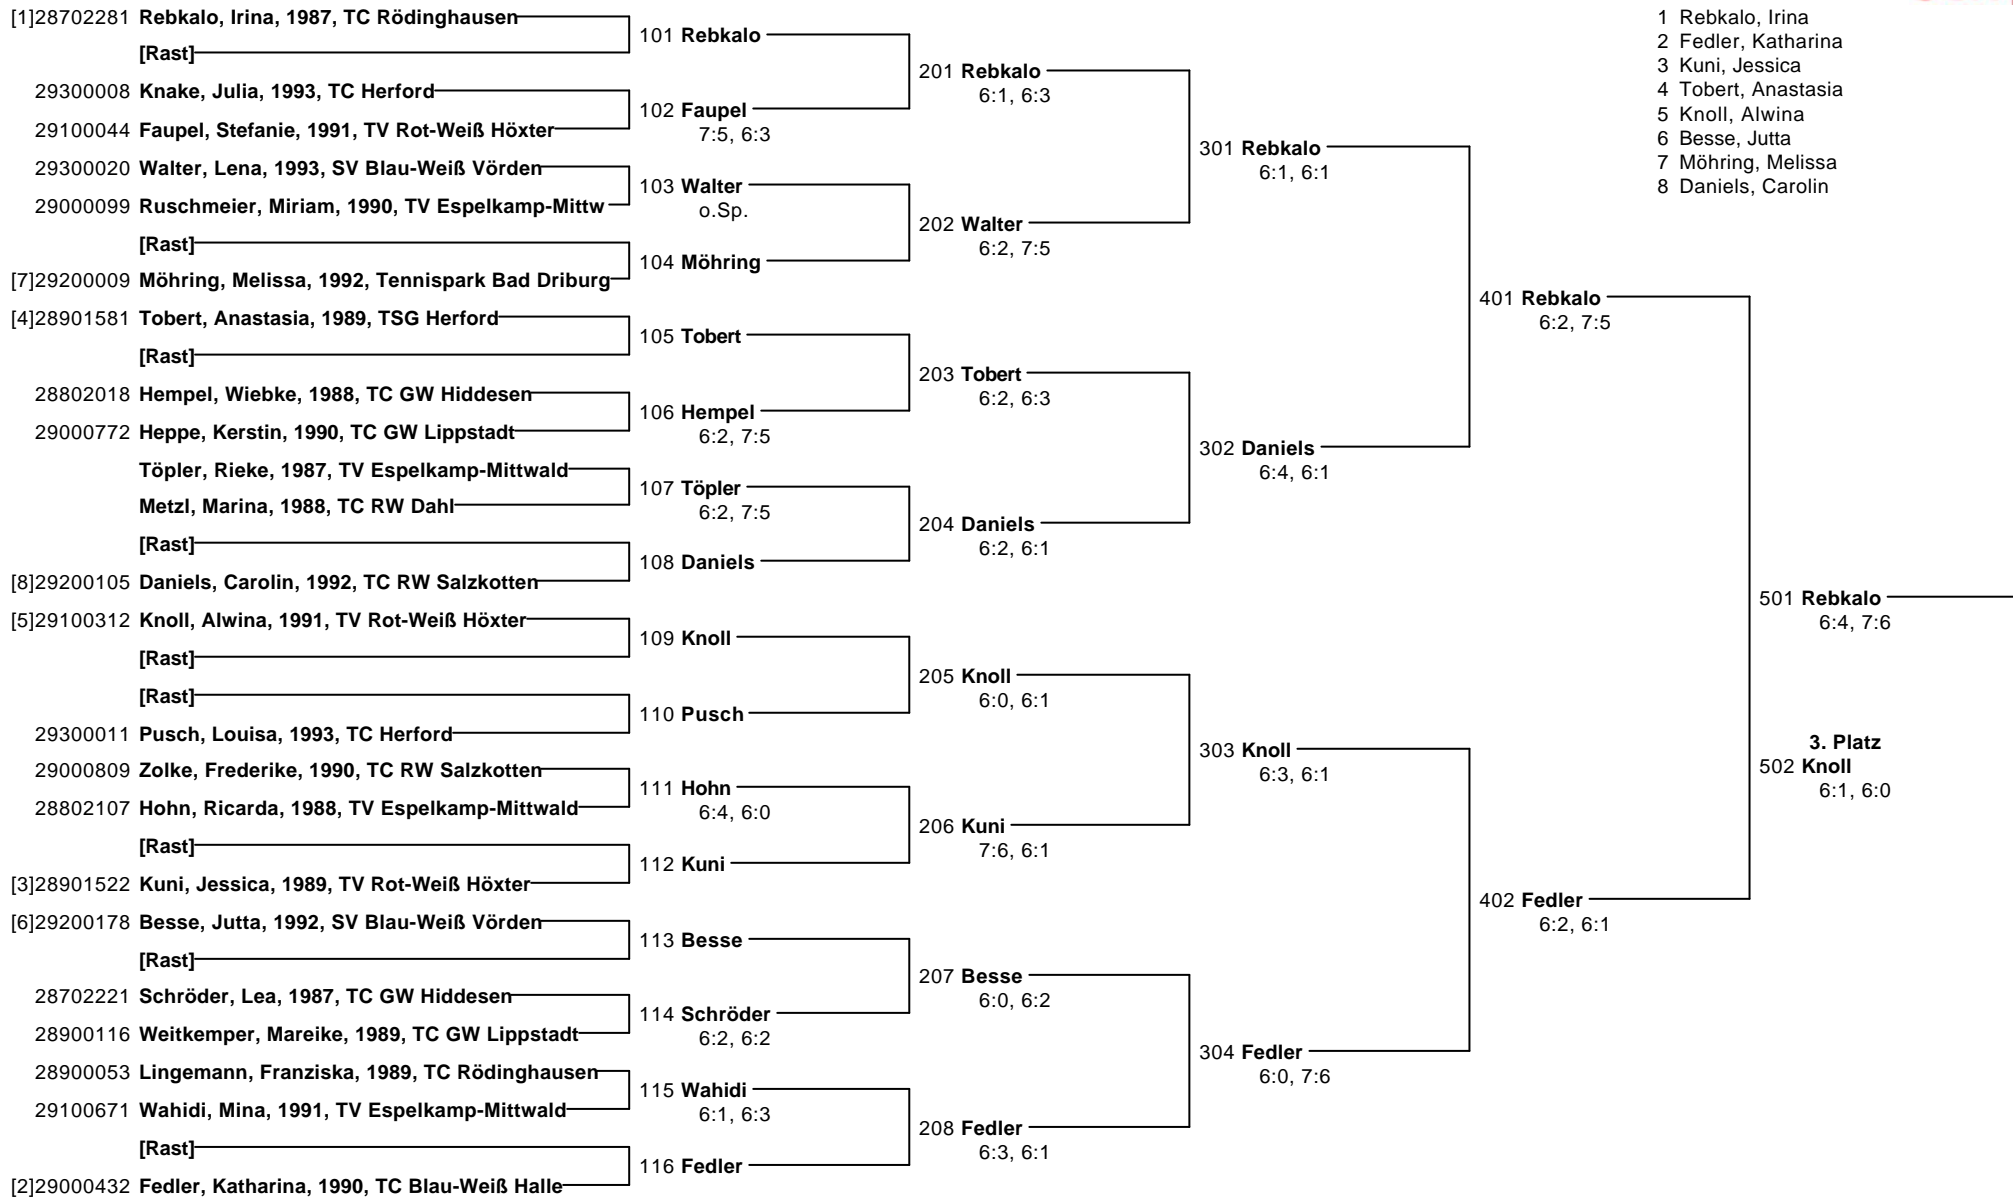

OWL Junior Classics U21

vom 20. - 22. Januar 2006 im Tennispark Lippstadt

Damen U/21 - Jg. '85 u. jünger

präsentiert von
e-on Westfälischer
Weser