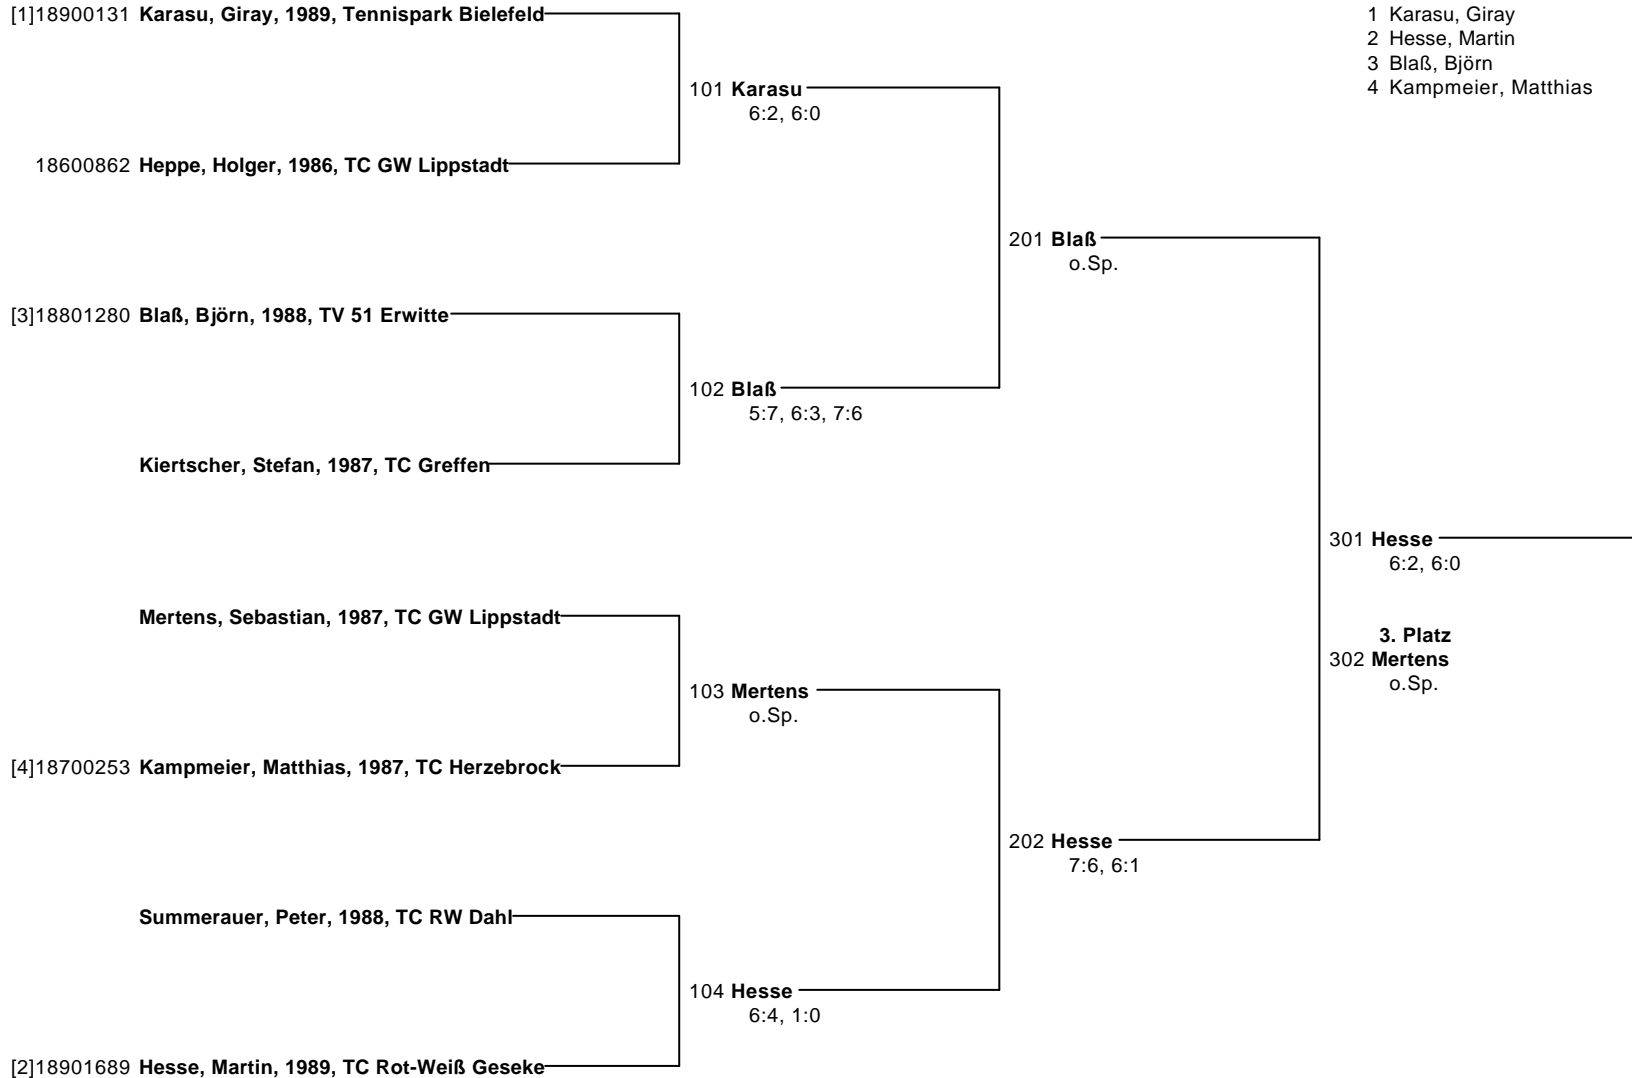

## Herren U/21 - Jg. '85 u. jünger

präsentiert von  
**e-on** Westfälischer  
Weser

# OWL Junior Classics U21

vom 20. - 22. Januar 2006 im Tennispark Lippstadt  
Herren U/21 - Jg. `85 u. j.- Nebenr.

präsentiert von  
**e-on** Westfäler  
Weser