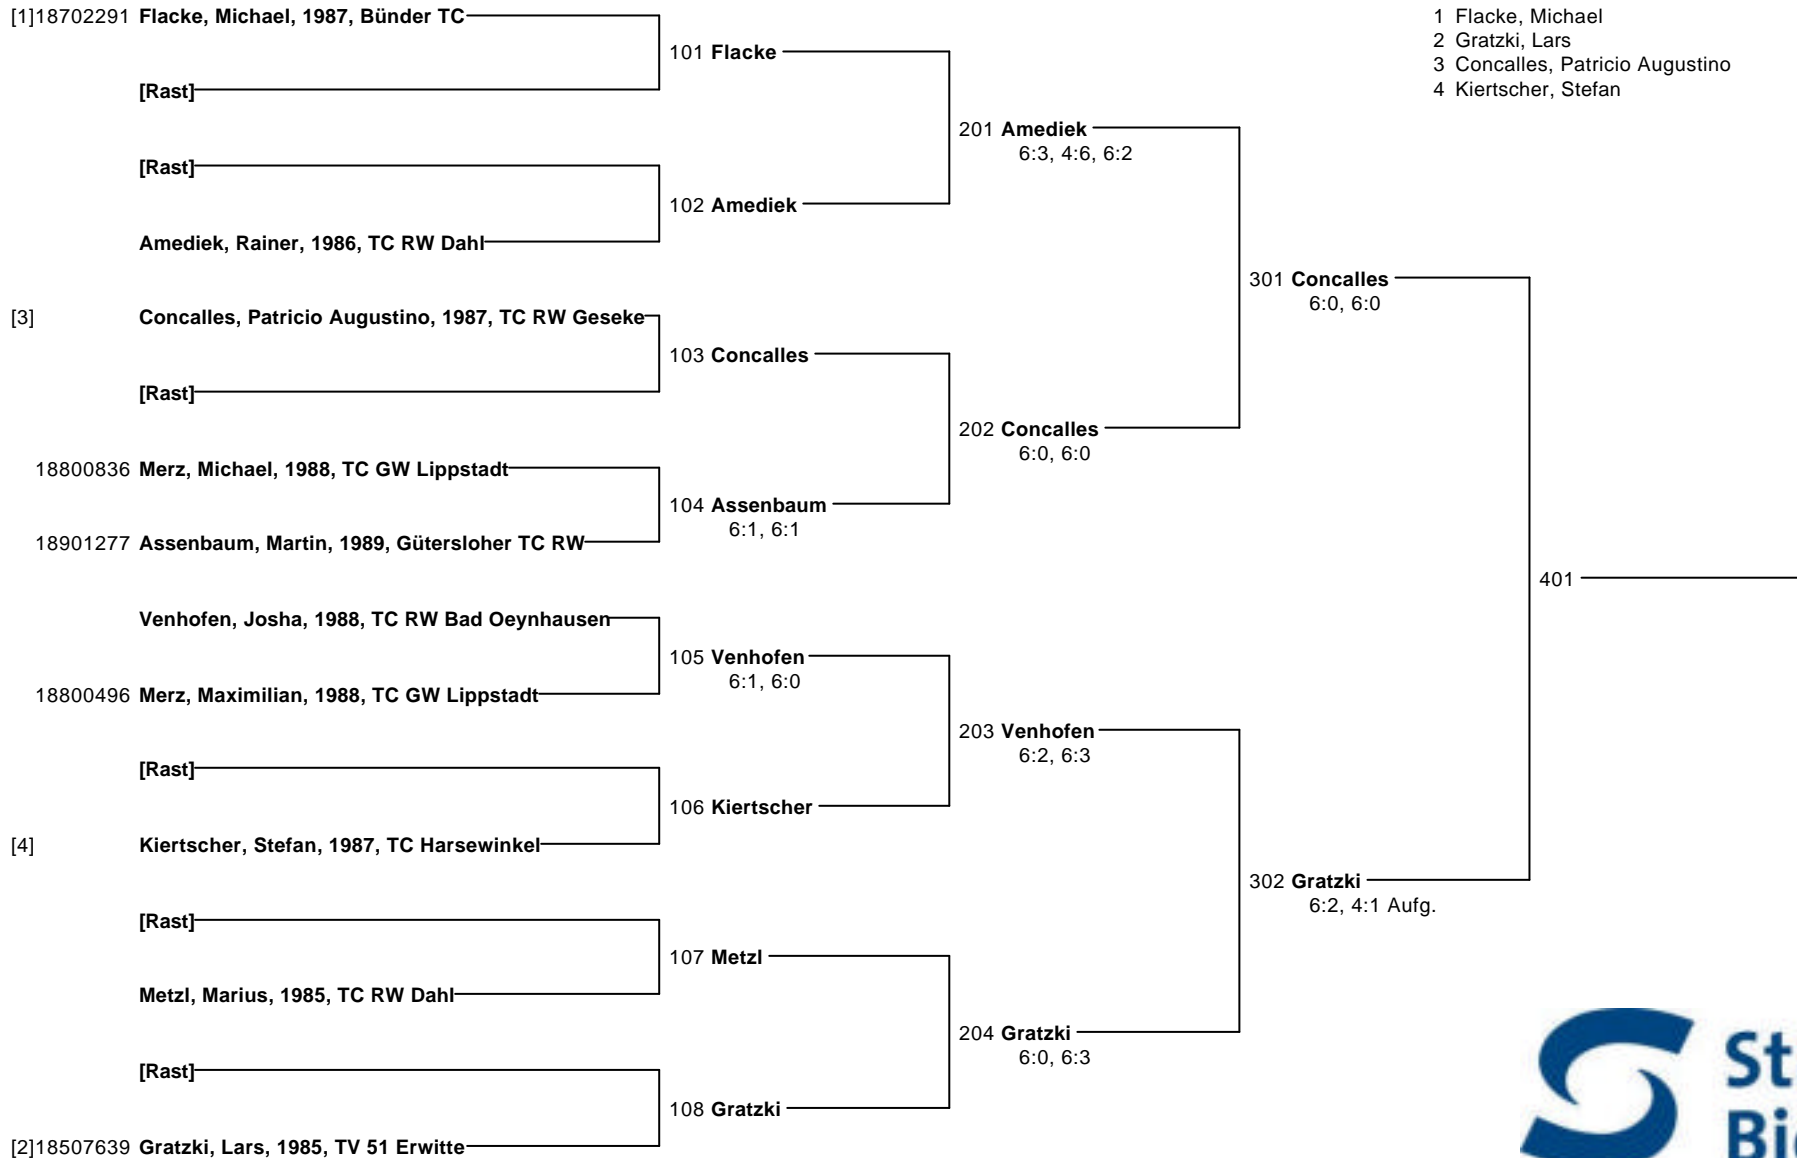

präsentiert von

- 1 Flacke, Michael
- 2 Gratzki, Lars
- 3 Concalles, Patricio Augustino
- 4 Kiertscher, Stefan