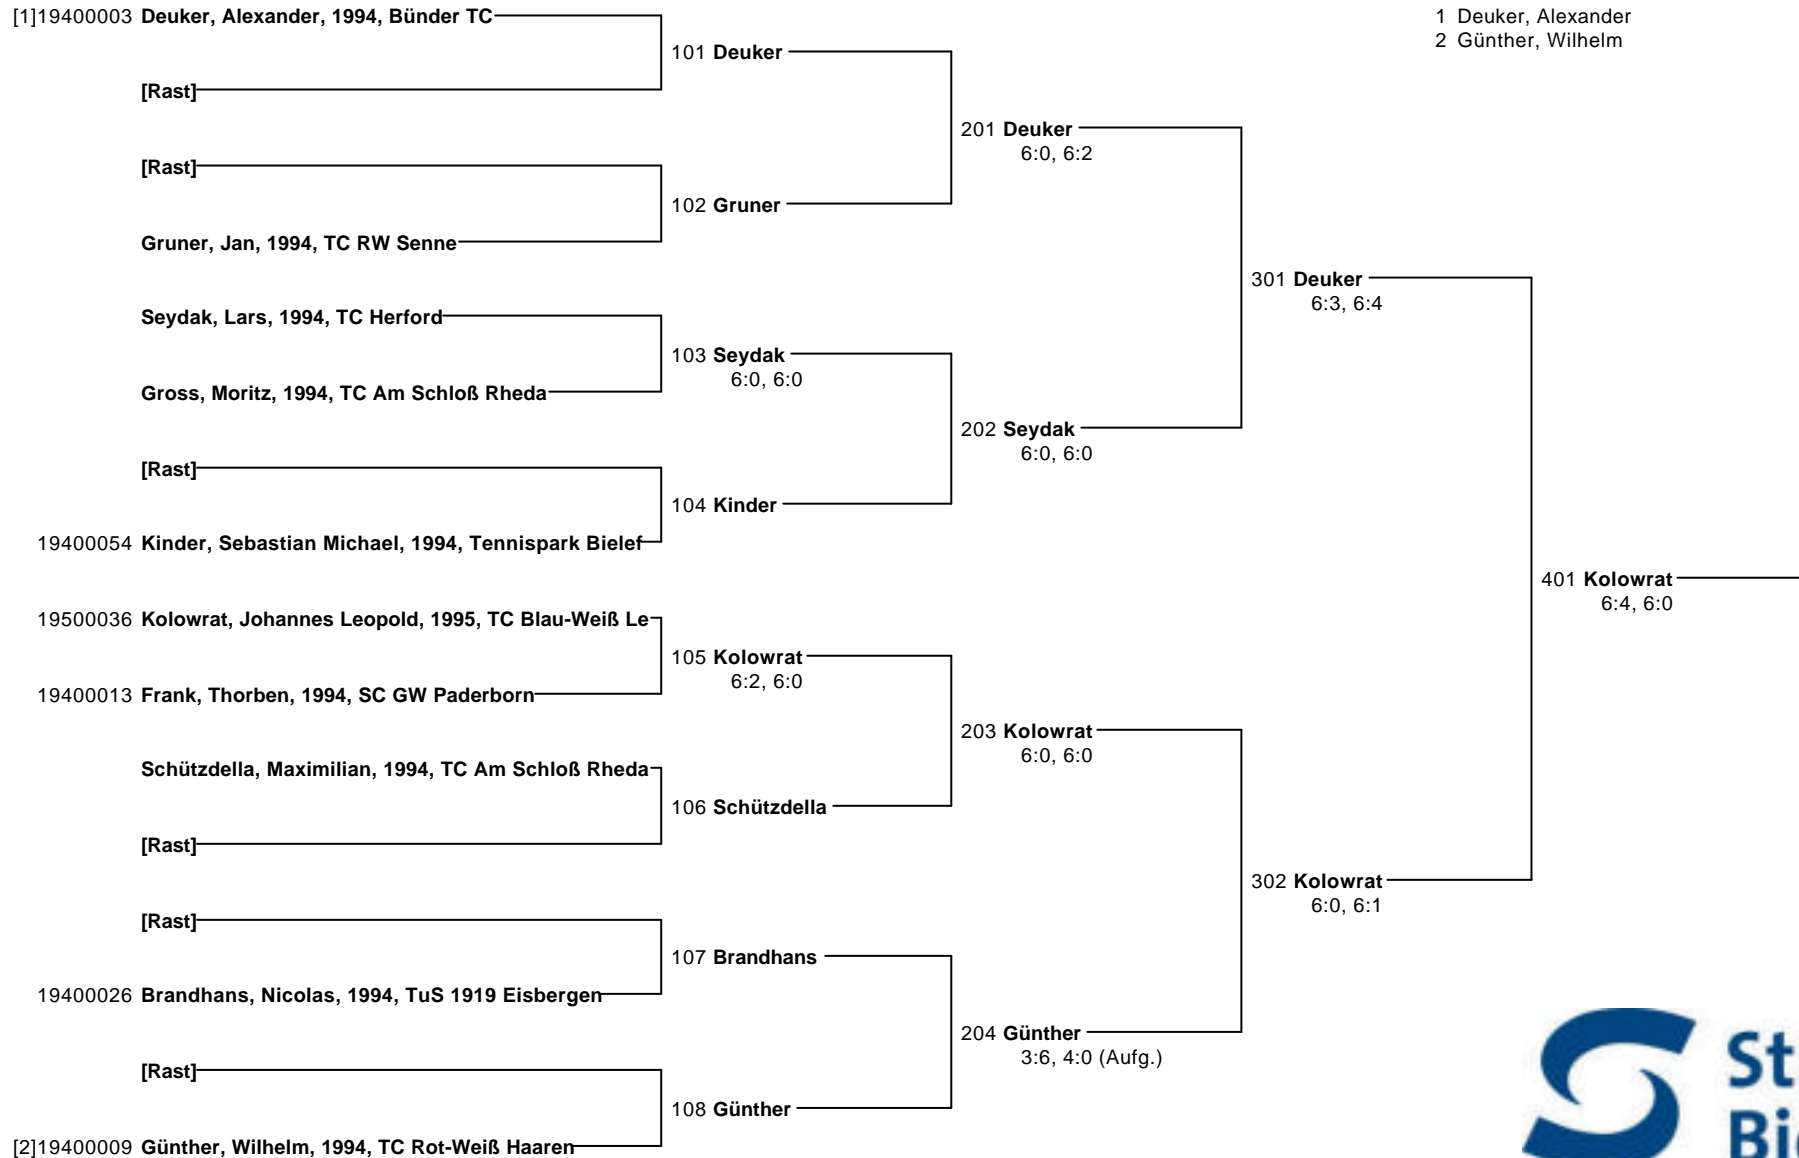

Stadtwerke Bielefeld Junior-Classics vom 24. - 27. Mai 2006 beim TC Brackwede Junioren U/12 - Jg. `94 Nebenrunde

präsentiert von