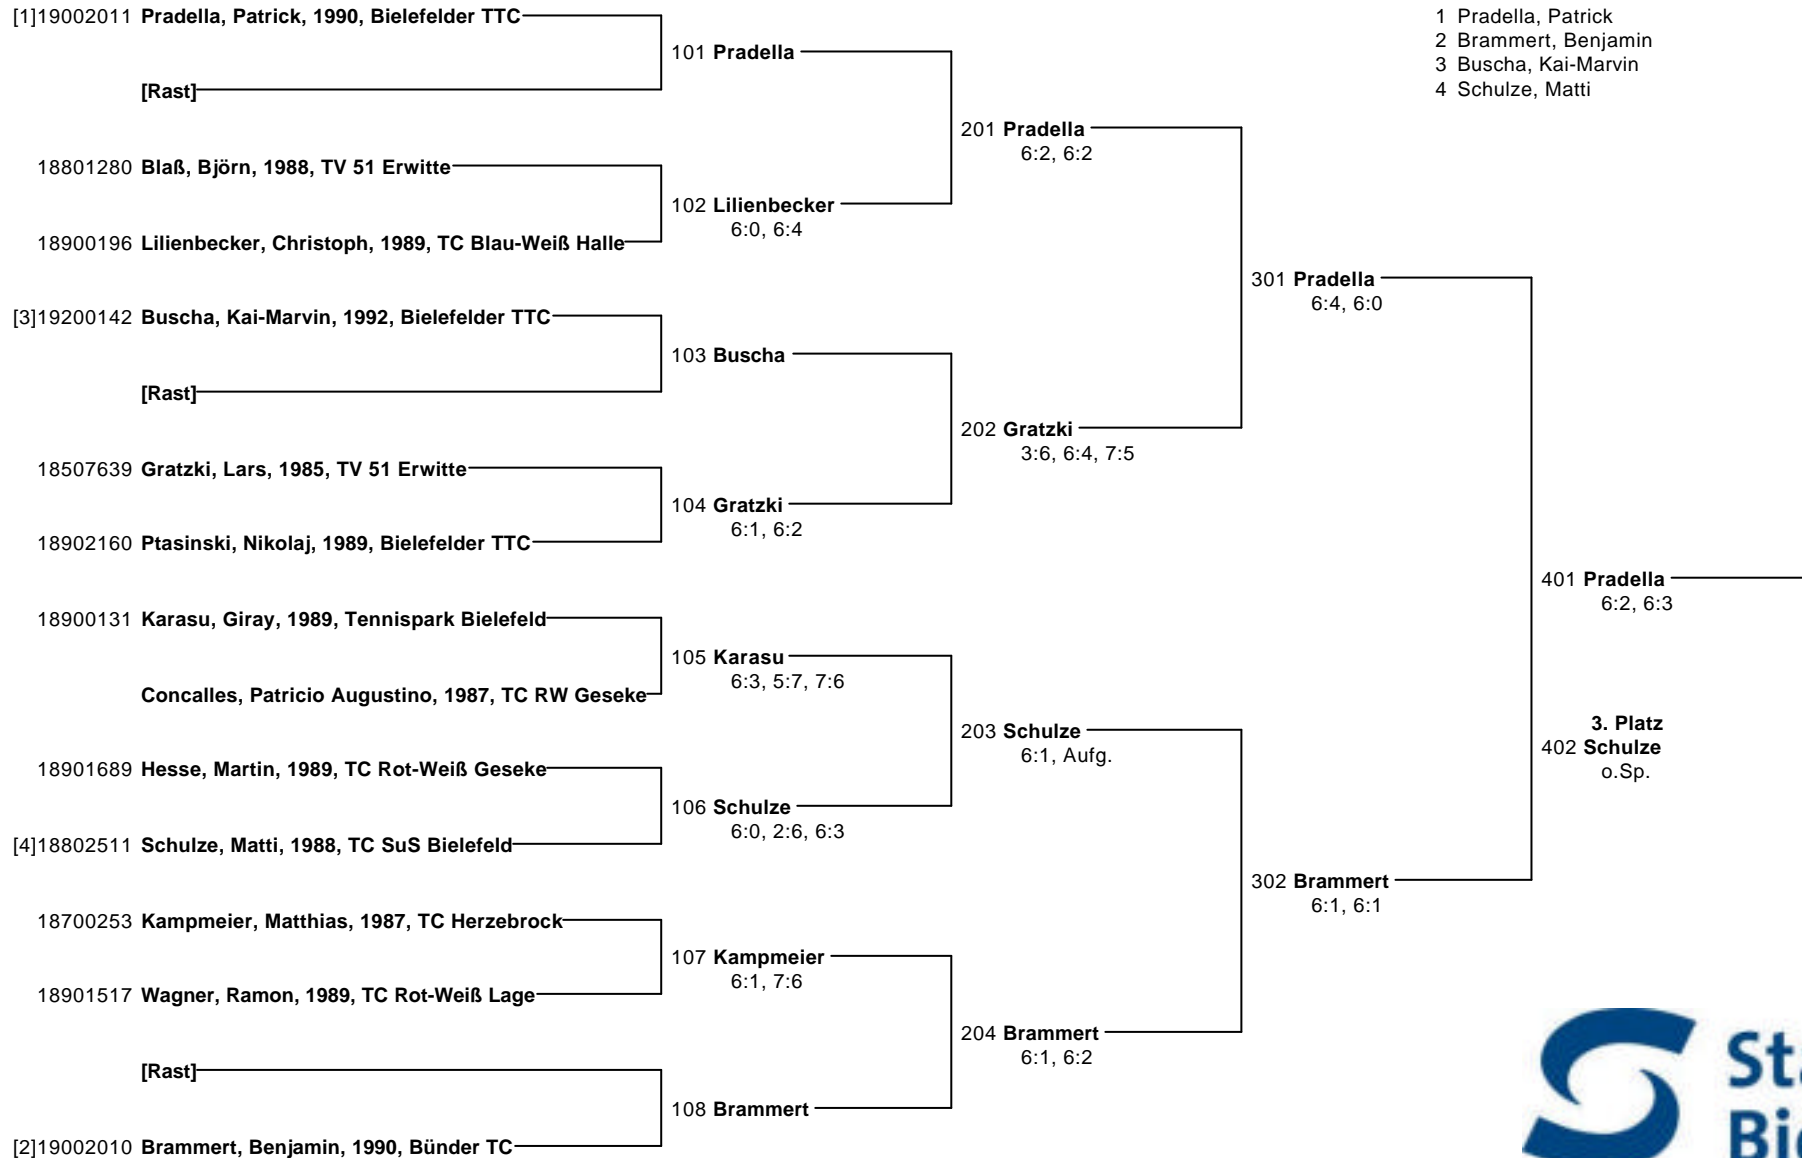

- 1 Pradella, Patrick
- 2 Brammert, Benjamin
- 3 Buscha, Kai-Marvin
- 4 Schulze, Matti