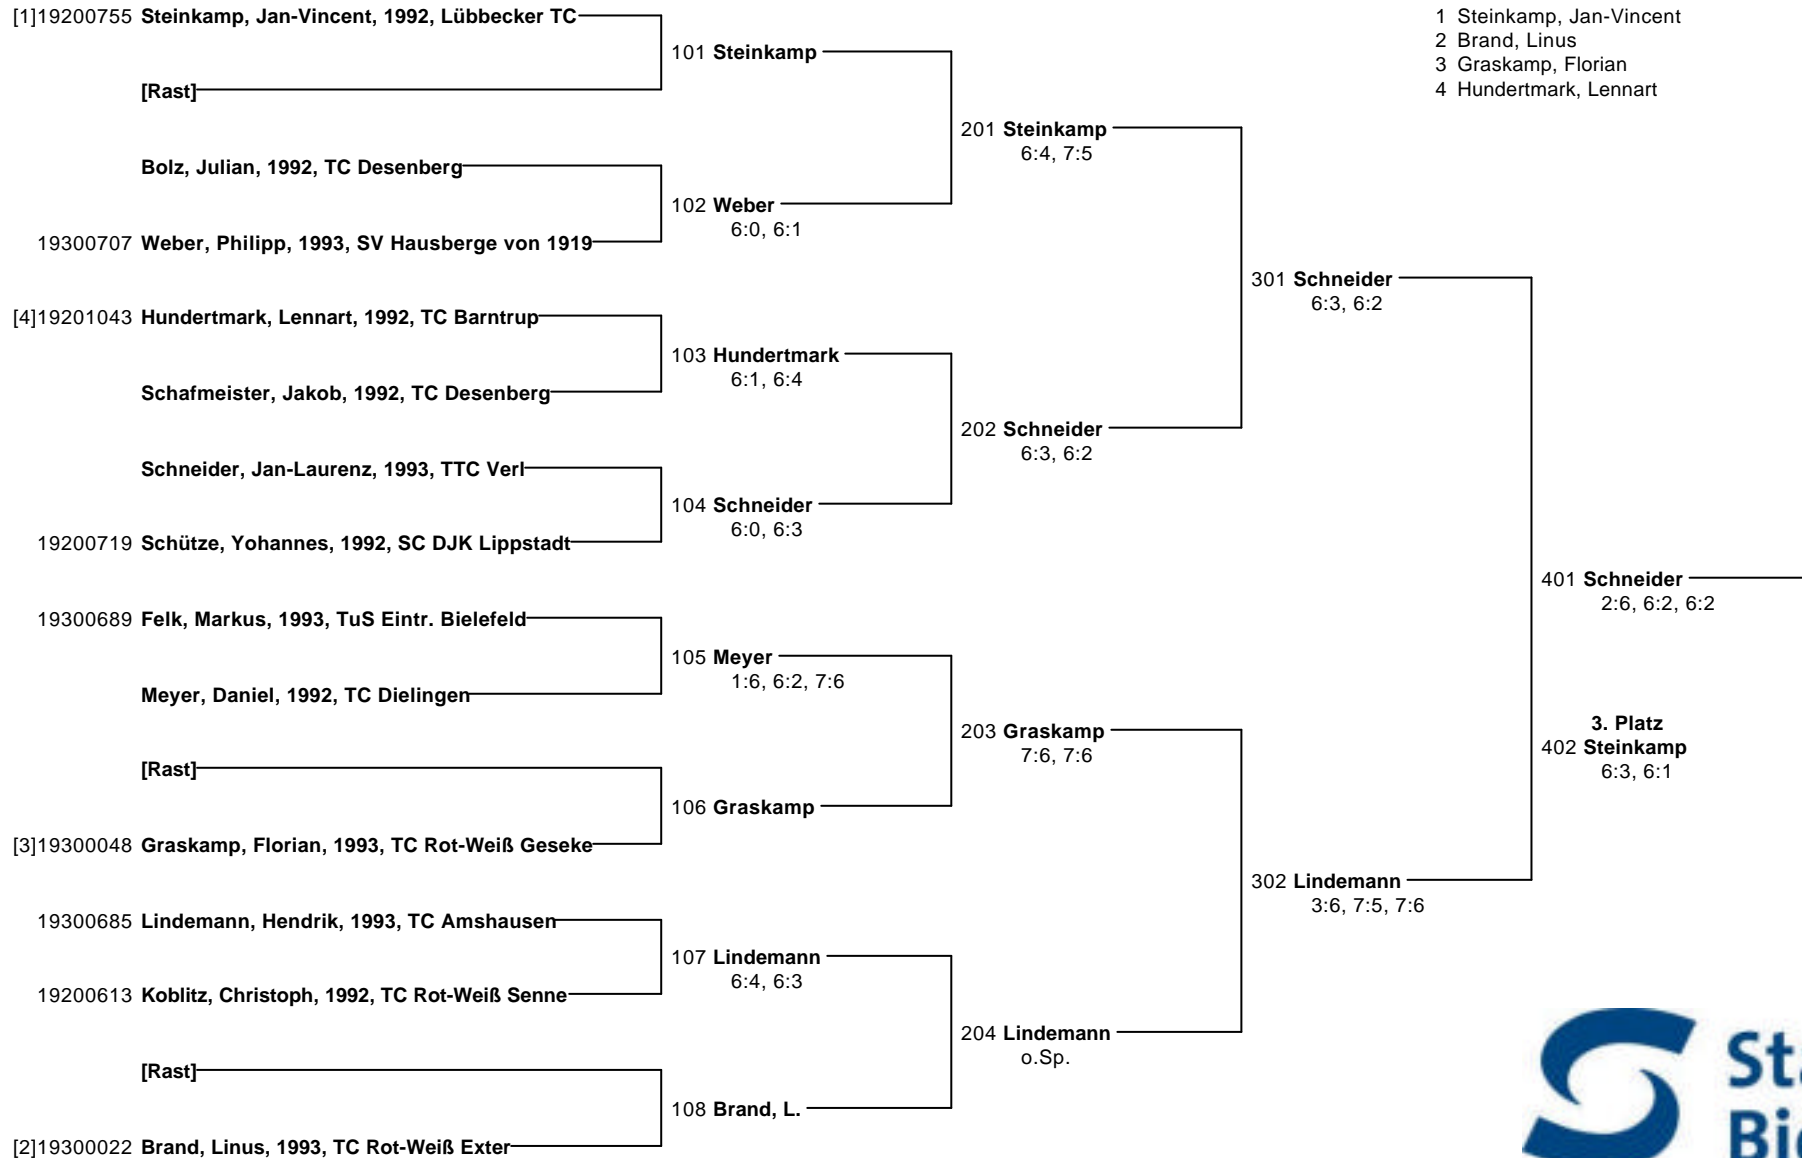

Stadtwerke Bielefeld Junior-Classics

vom 24. - 27. Mai 2006 beim TC Brackwede

Junioren U/14 - Jg. `92 Nebenrunde

präsentiert von