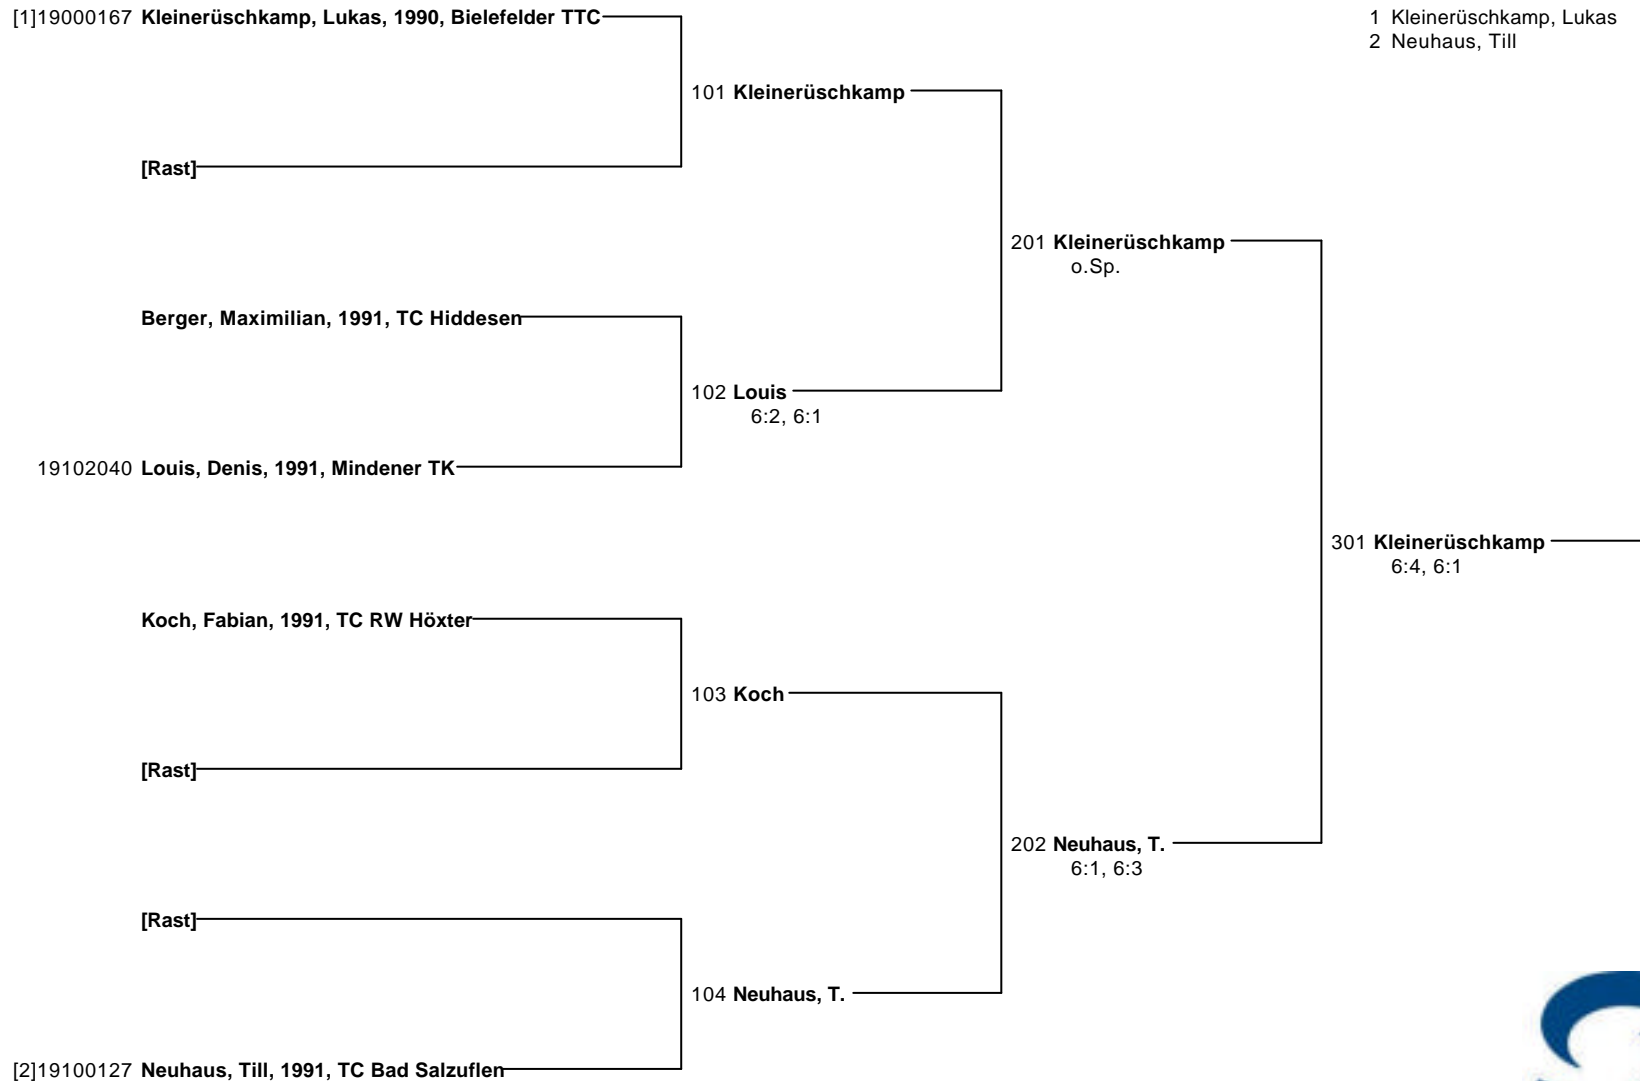

Stadtwerke Bielefeld Junior-Classics vom 24. - 27. Mai 2006 beim TC Brackwede Junioren U/16 - Jg. `90 - `91 Nebenr.

präsentiert von