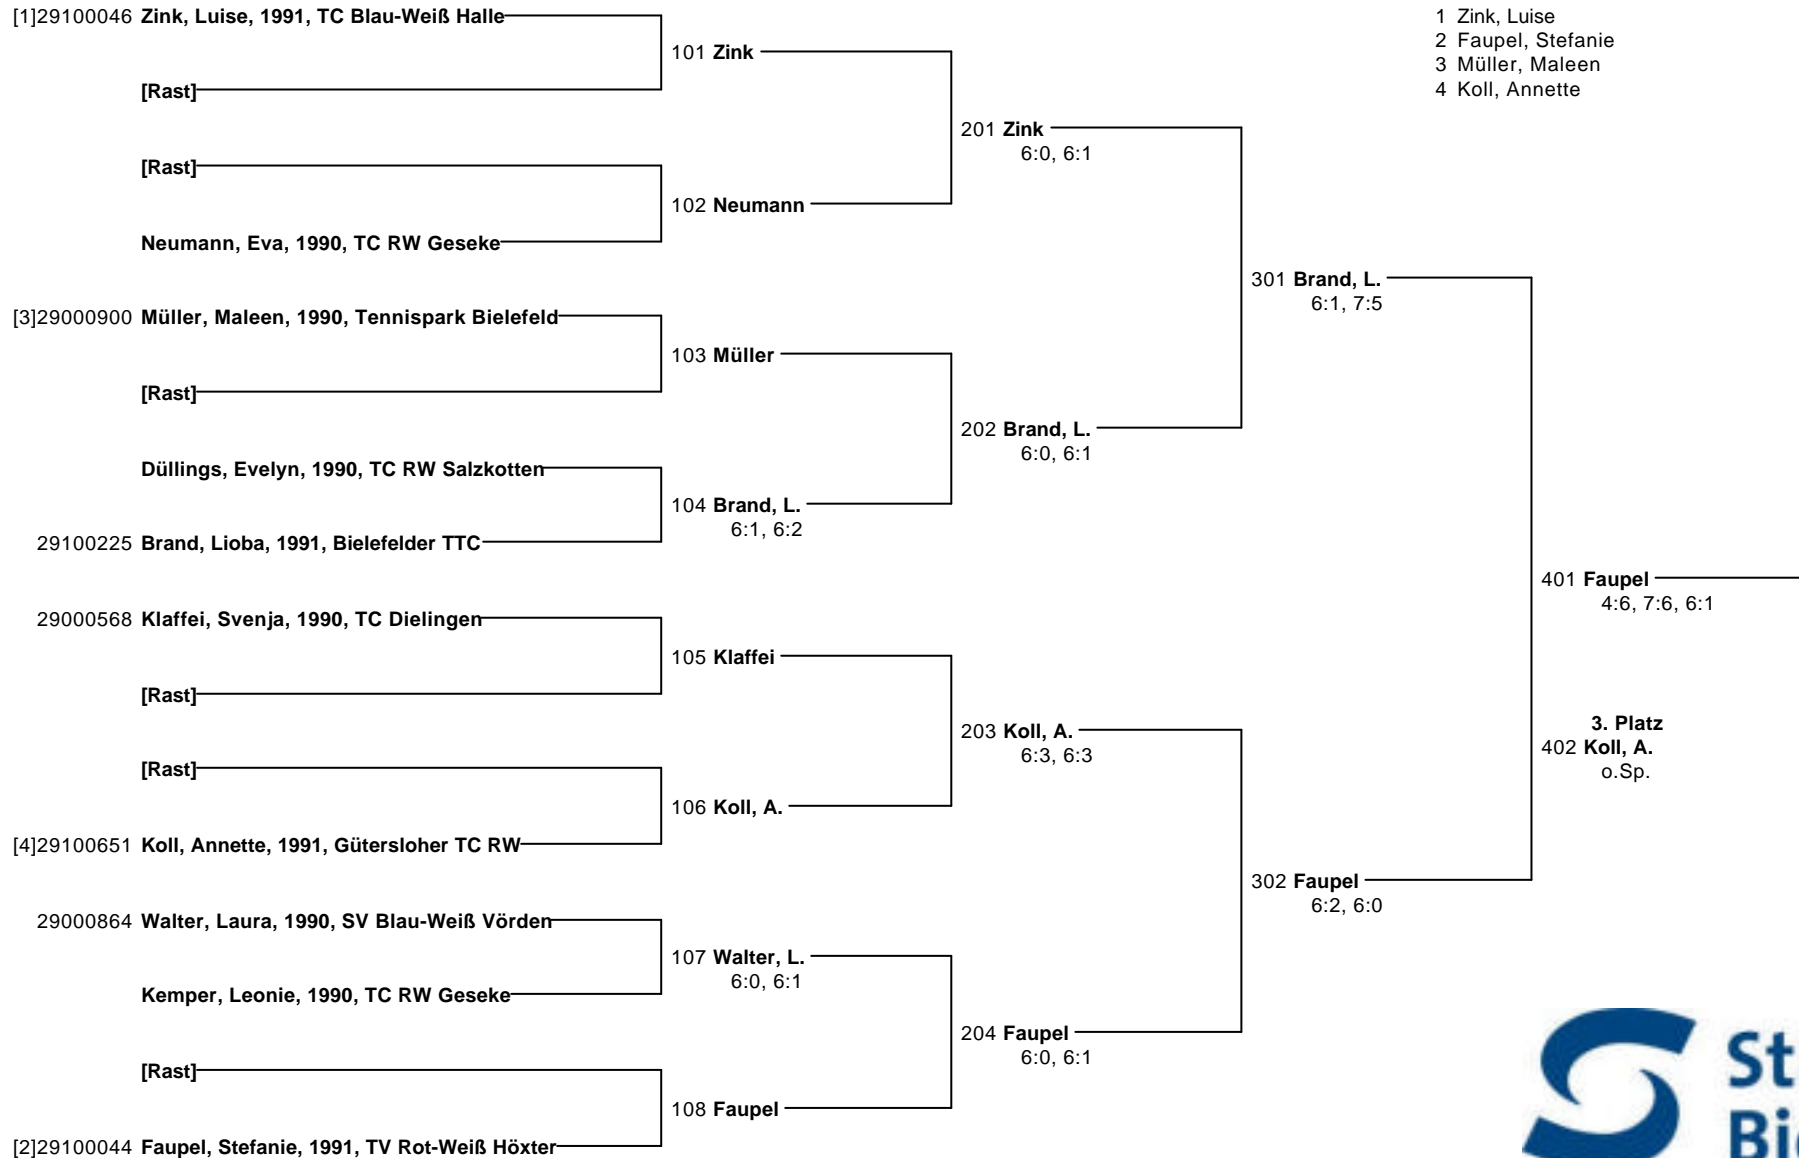

Stadtwerke Bielefeld Junior-Classics

vom 24. - 27. Mai 2006 beim TC Brackwede

Juniorinnen U/16 - Jg. `90 - `91

präsentiert von