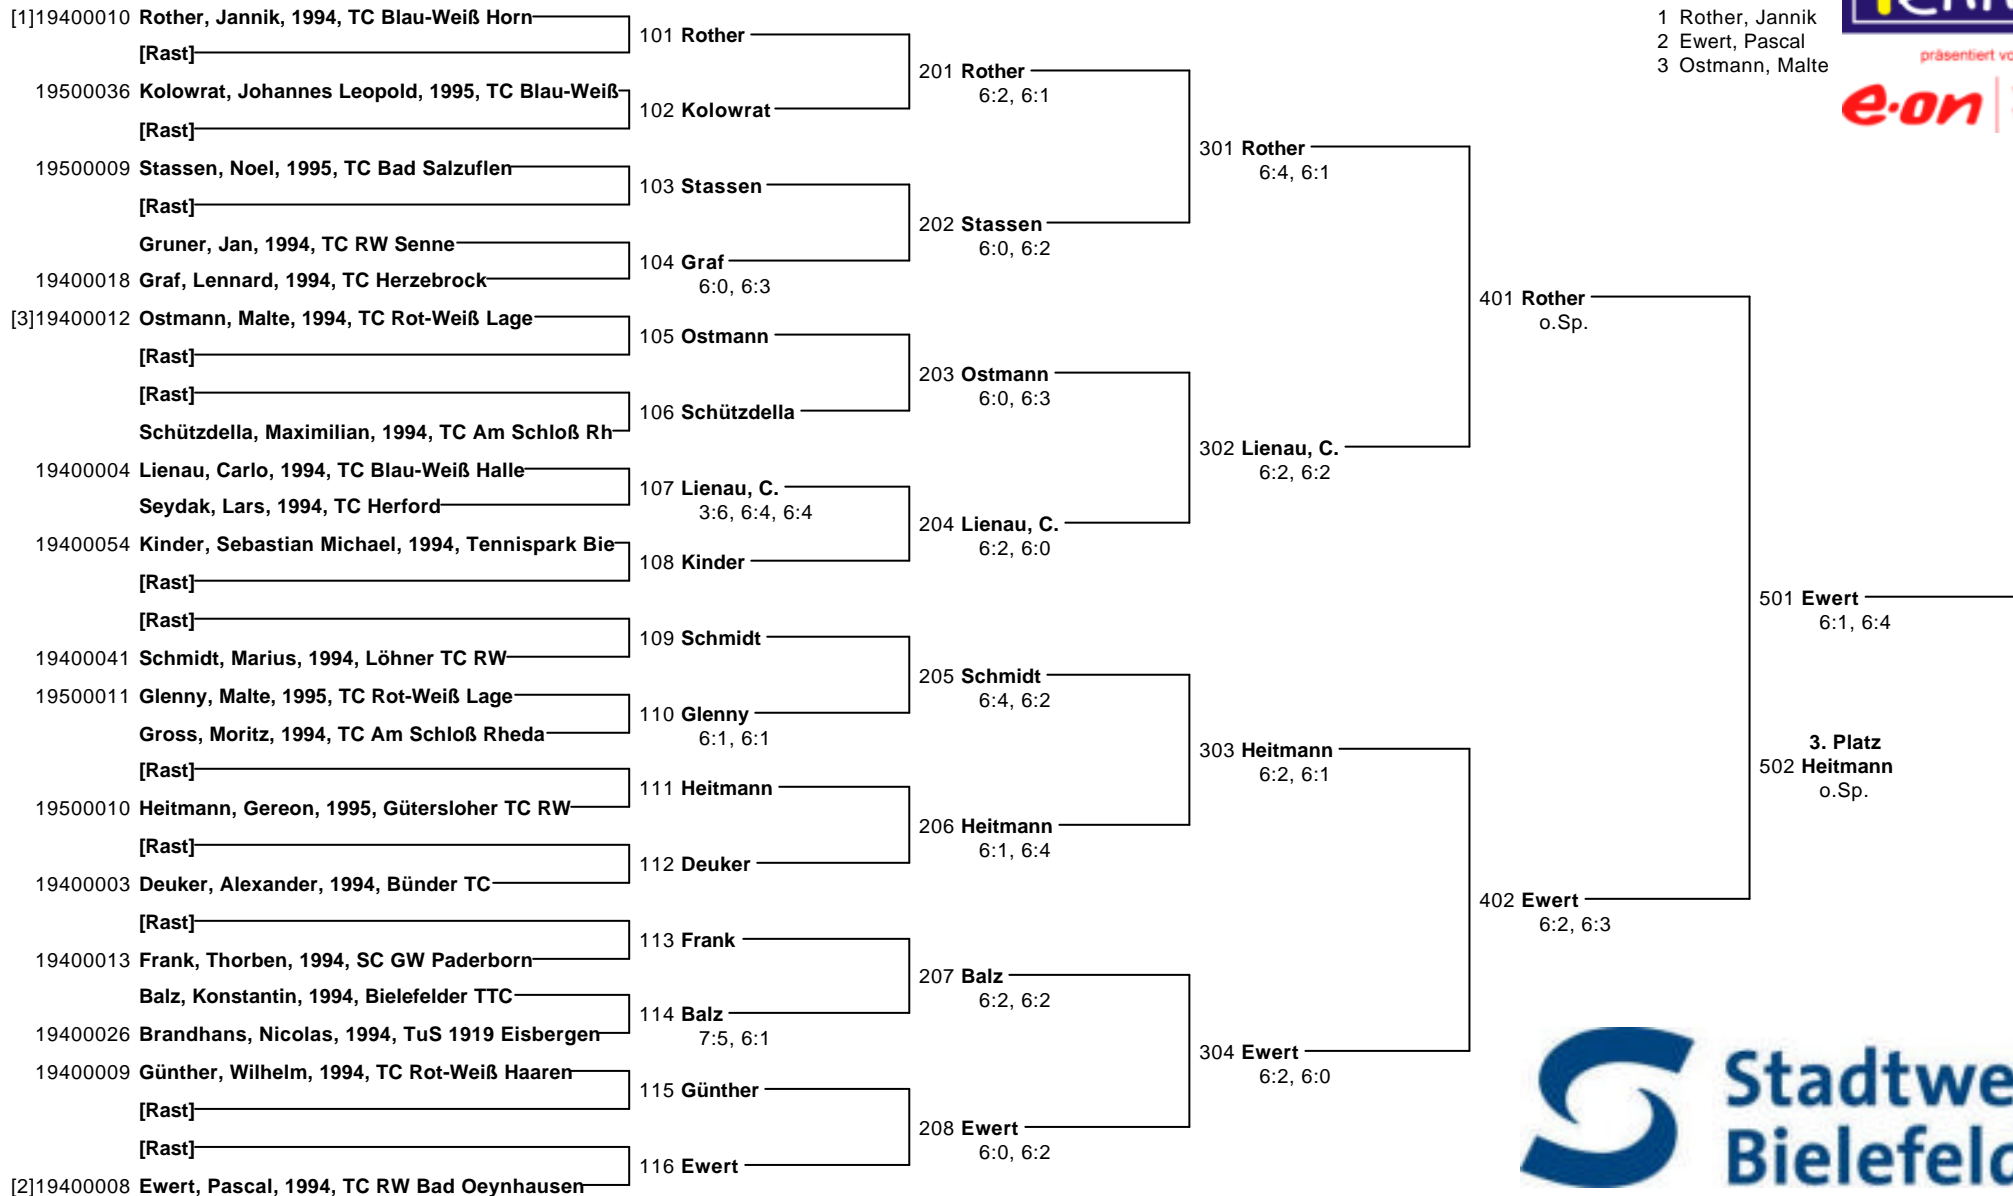

Stadtwerke Bielefeld Junior-Classics

vom 24. - 27. Mai 2006 beim TC Brackwede

Junioren U/12 - Jg. '94

präsentiert von

- 1 Rother, Jannik
- 2 Ewert, Pascal
- 3 Ostmann, Malte

Stadtwerke Bielefeld Junior-Classics vom 24. - 27. Mai 2006 beim TC Brackwede Junioren U/12 - Jg. `94 Nebenrunde