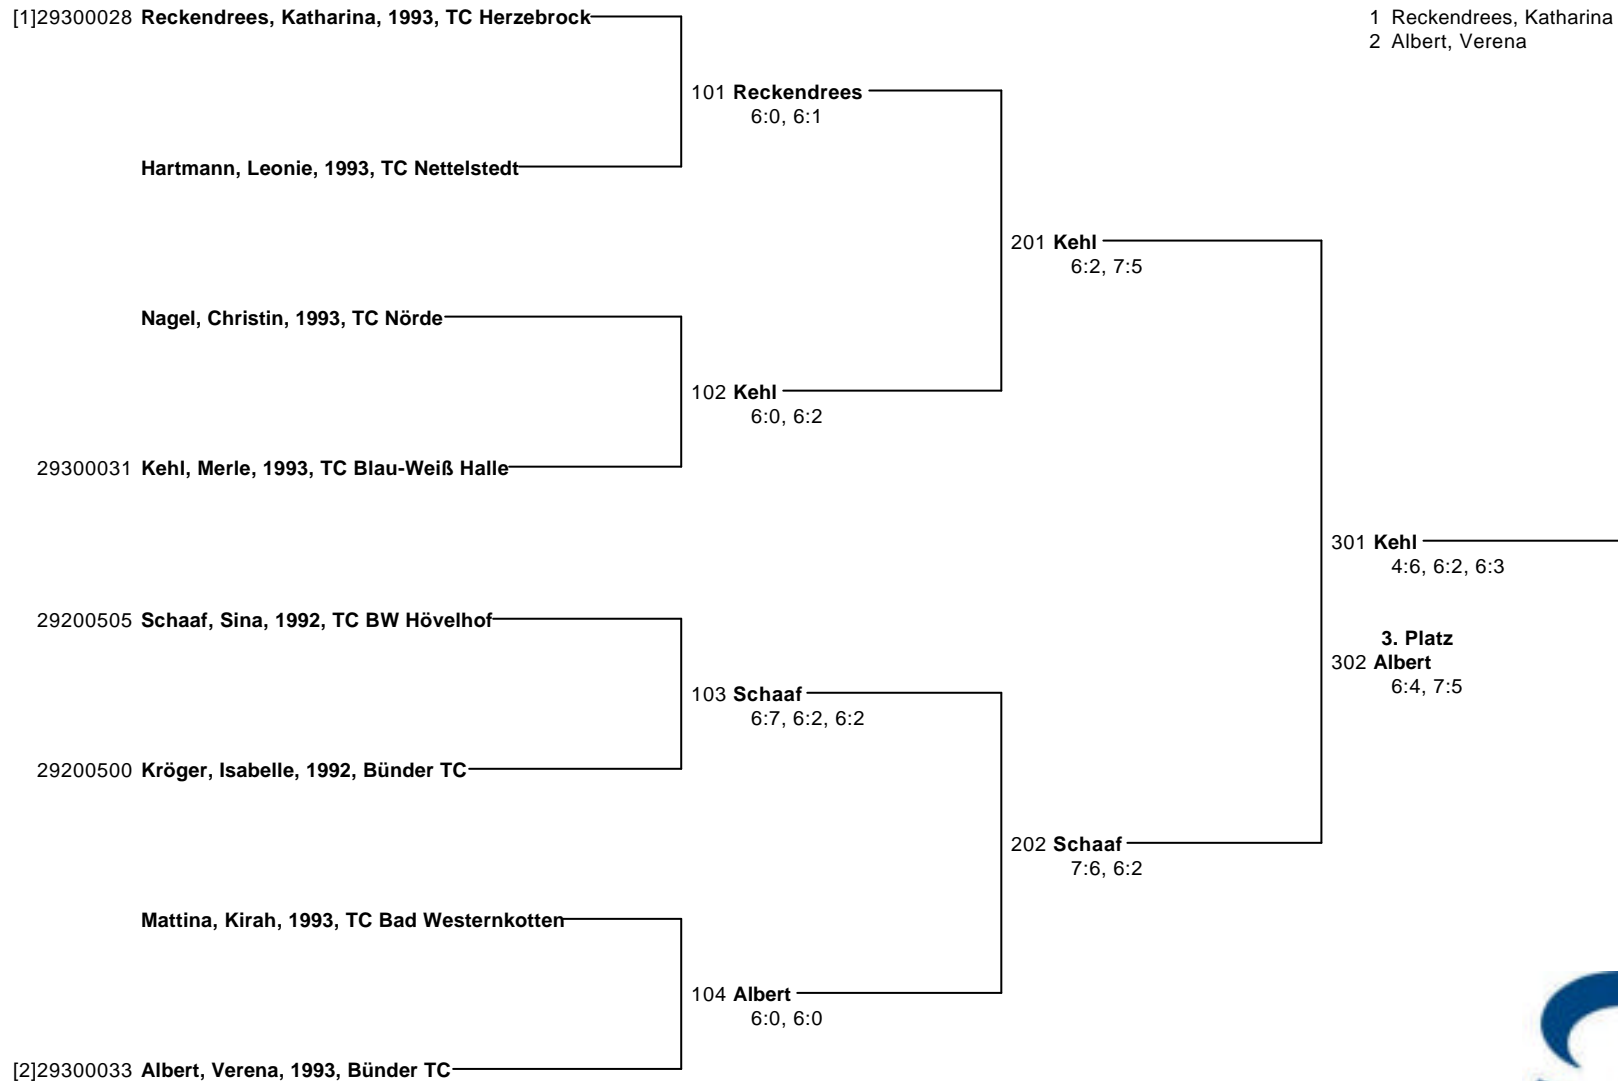

Stadtwerke Bielefeld Junior-Classics

vom 24. - 27. Mai 2006 beim TC Brackwede

Juniorinnen U/14 - Jg. `92 Nebenrunde

präsentiert von