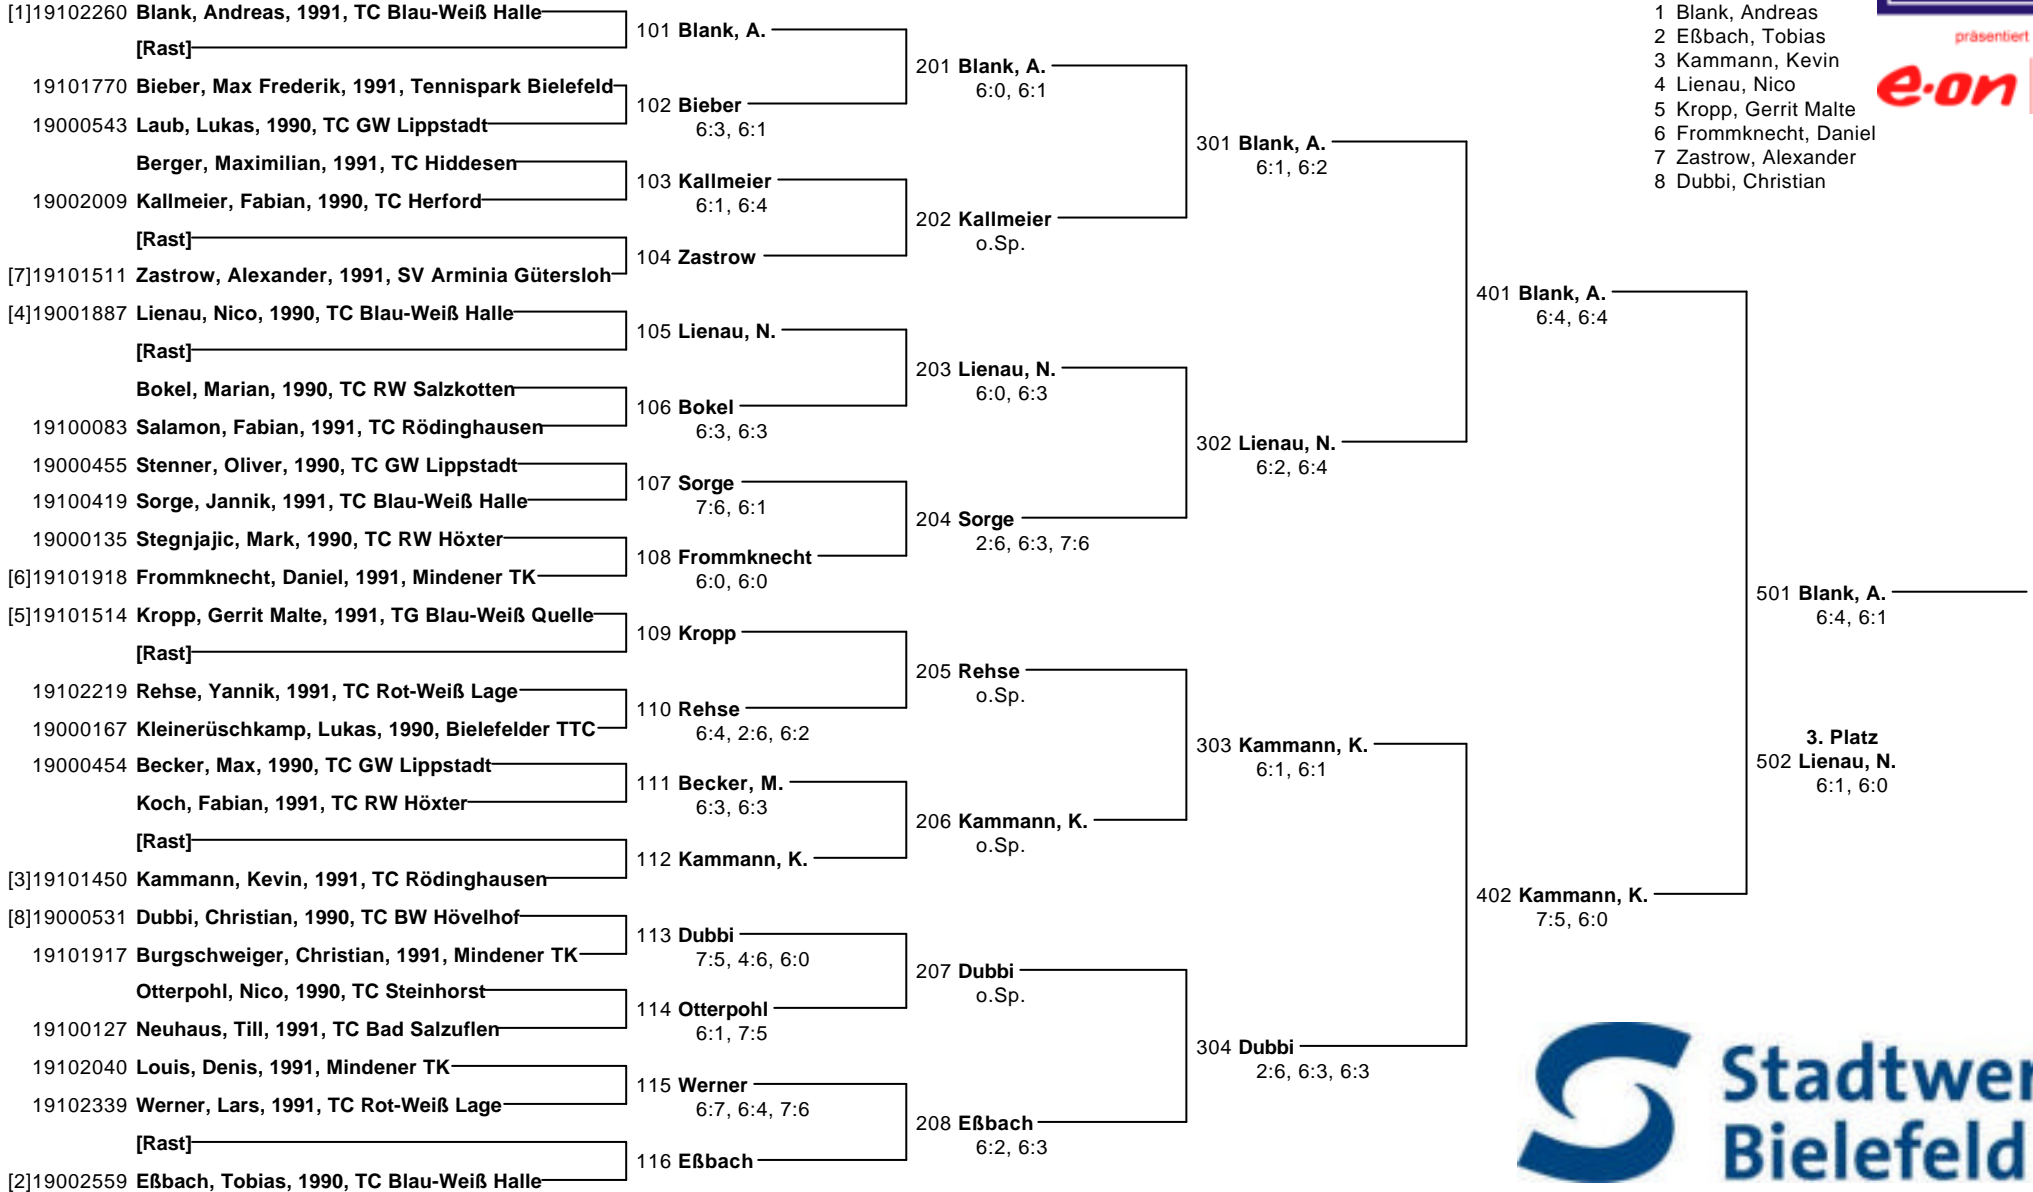

präsentiert von

1. 1 Blank, Andreas
2. 2 Eßbach, Tobias
3. 3 Kammann, Kevin
4. 4 Lienau, Nico
5. 5 Kropp, Gerrit Malte
6. 6 Frommknecht, Daniel
7. 7 Zastrow, Alexander
8. 8 Dubbi, Christian