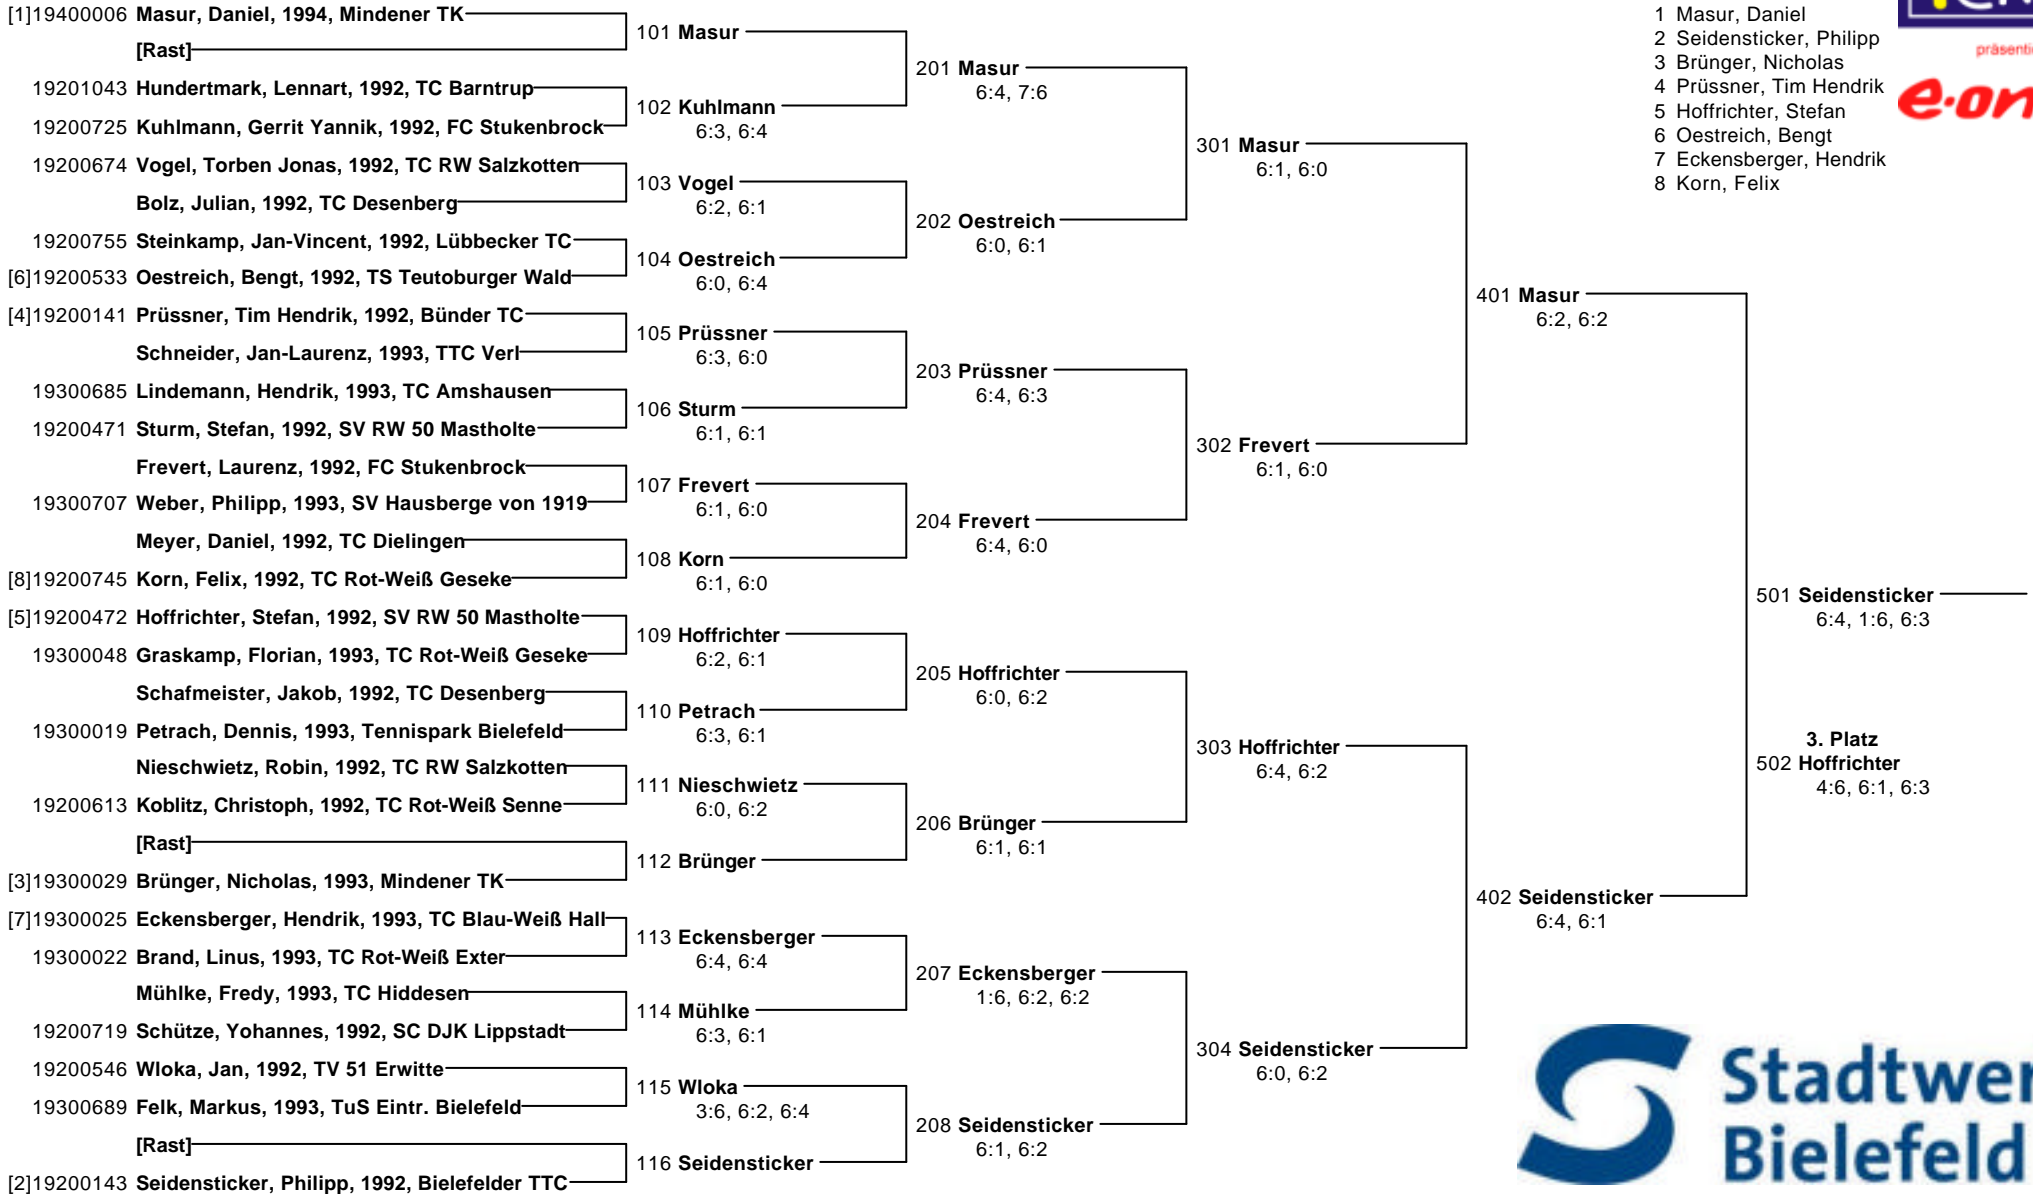

präsentiert von

Stadtwerke Bielefeld Junior-Classics

vom 24. - 27. Mai 2006 beim TC Brackwede

Junioren U/14 - Jg. '92

präsentiert von
e-on | Westfalen
 Weser

- 1 Masur, Daniel
- 2 Seidensticker, Philipp
- 3 Brünger, Nicholas
- 4 Prüssner, Tim Hendrik
- 5 Hoffrichter, Stefan
- 6 Oestreich, Bengt
- 7 Eckensberger, Hendrik
- 8 Korn, Felix