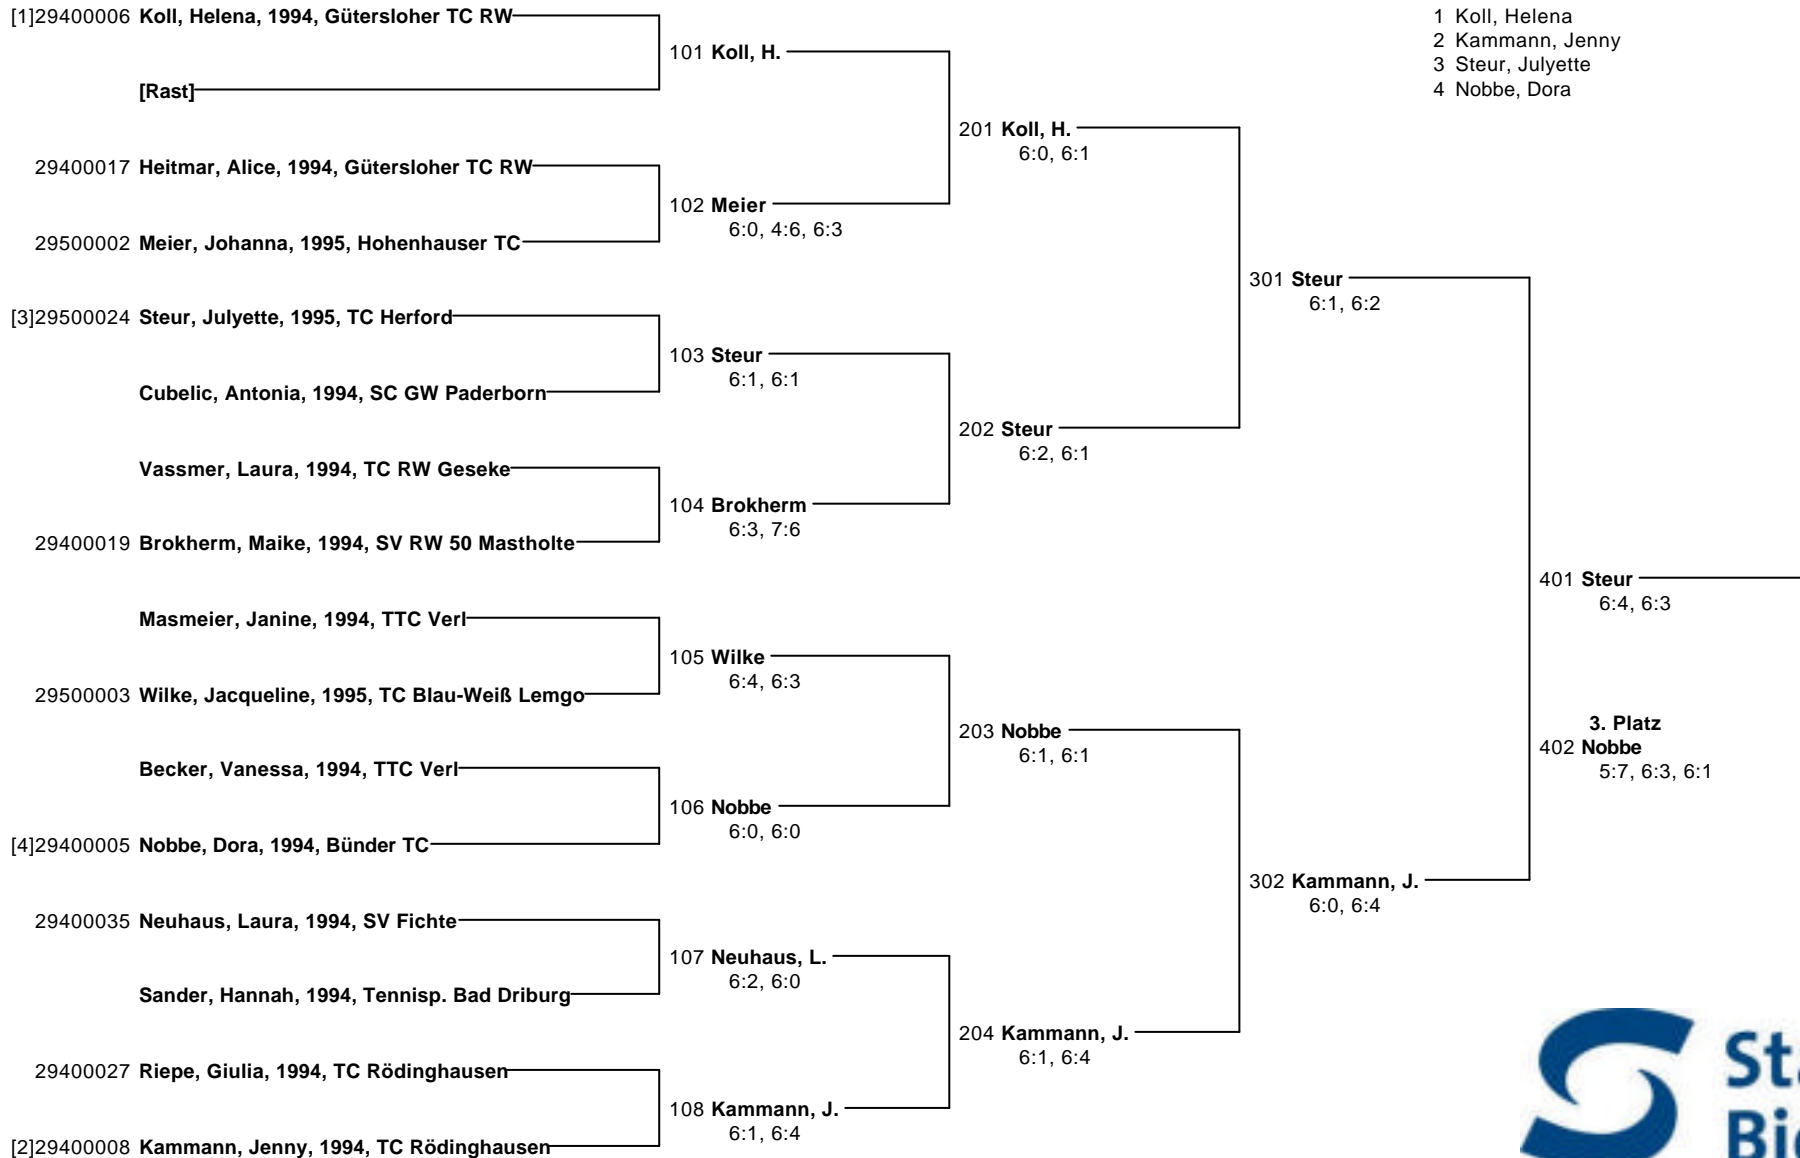

Stadtwerke Bielefeld Junior-Classics

vom 24. - 27. Mai 2006 beim TC Brackwede

Juniorinnen U/12 - Jg. '94

präsentiert von