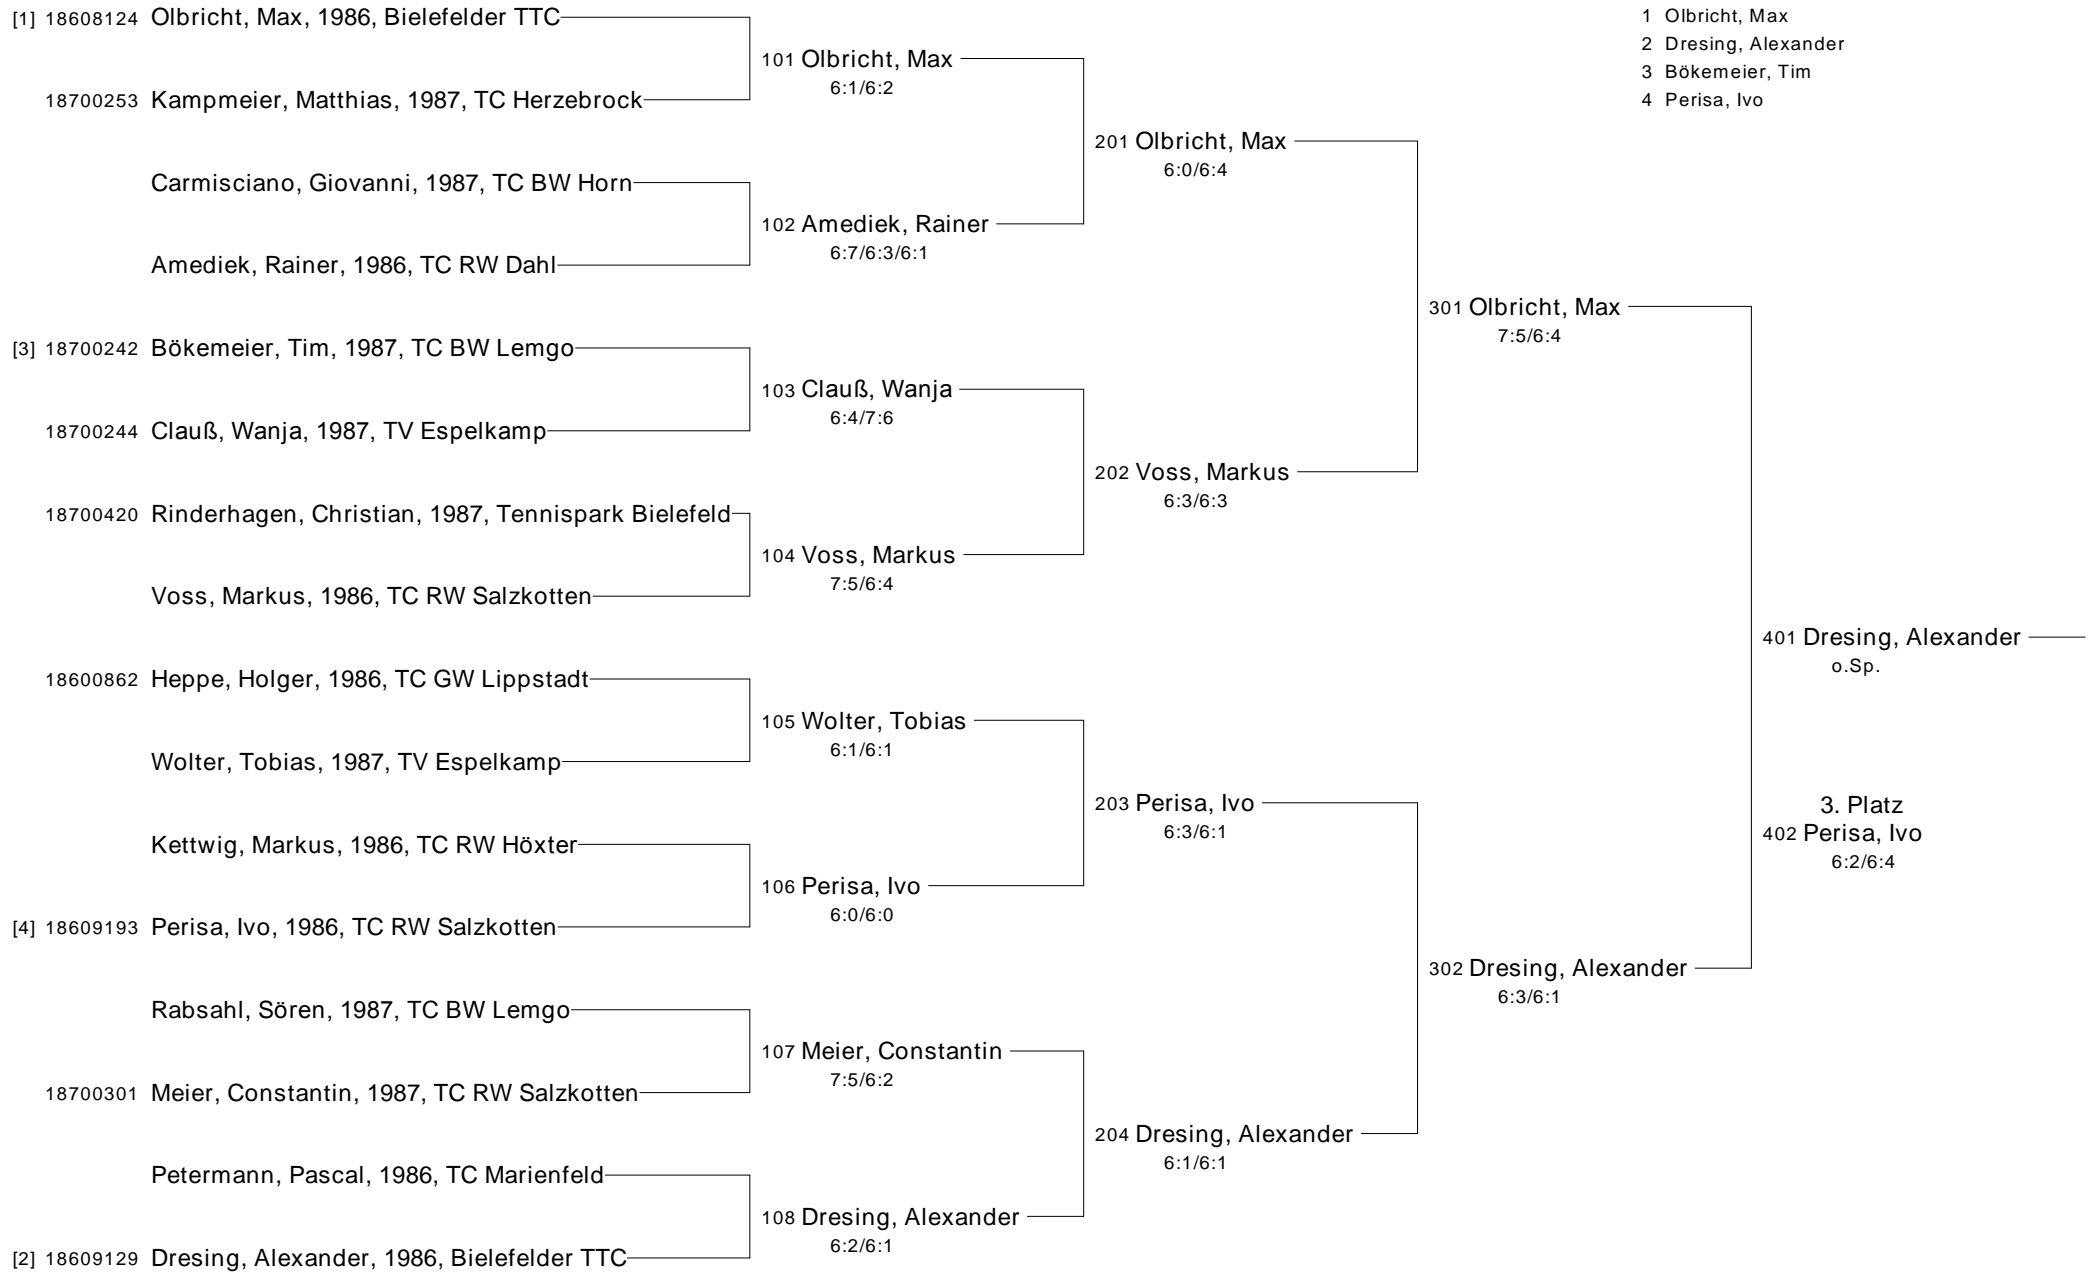

OWL - Teen - Tennis >>> Junior - Classics <<<

Winter 2003/04 im Tennispark Lippstadt

Junioren U/18 - Jg. '86/'87

OWL - Teen - Tennis >>> Junior - Classics <<<

Winter 2003/04 im Tennispark Lippstadt

Junioren U/16 - Jg. '88/'89

- 1 van Lück, Kolja
- 2 Schulze, Matti
- 3 Hartmann, Lars
- 4 Sander, Benjamin

OWL - Teen - Tennis >>> Junior - Classics <<<

Winter 2003/04 im Tennispark Lippstadt

Juniorinnen U/18 - Jg. '86/'87

- 1 Jacob, Lea Katharina
- 2 Möller, Carolin
- 3 Poltrock, Julia
- 4 Rebkaló, Irina