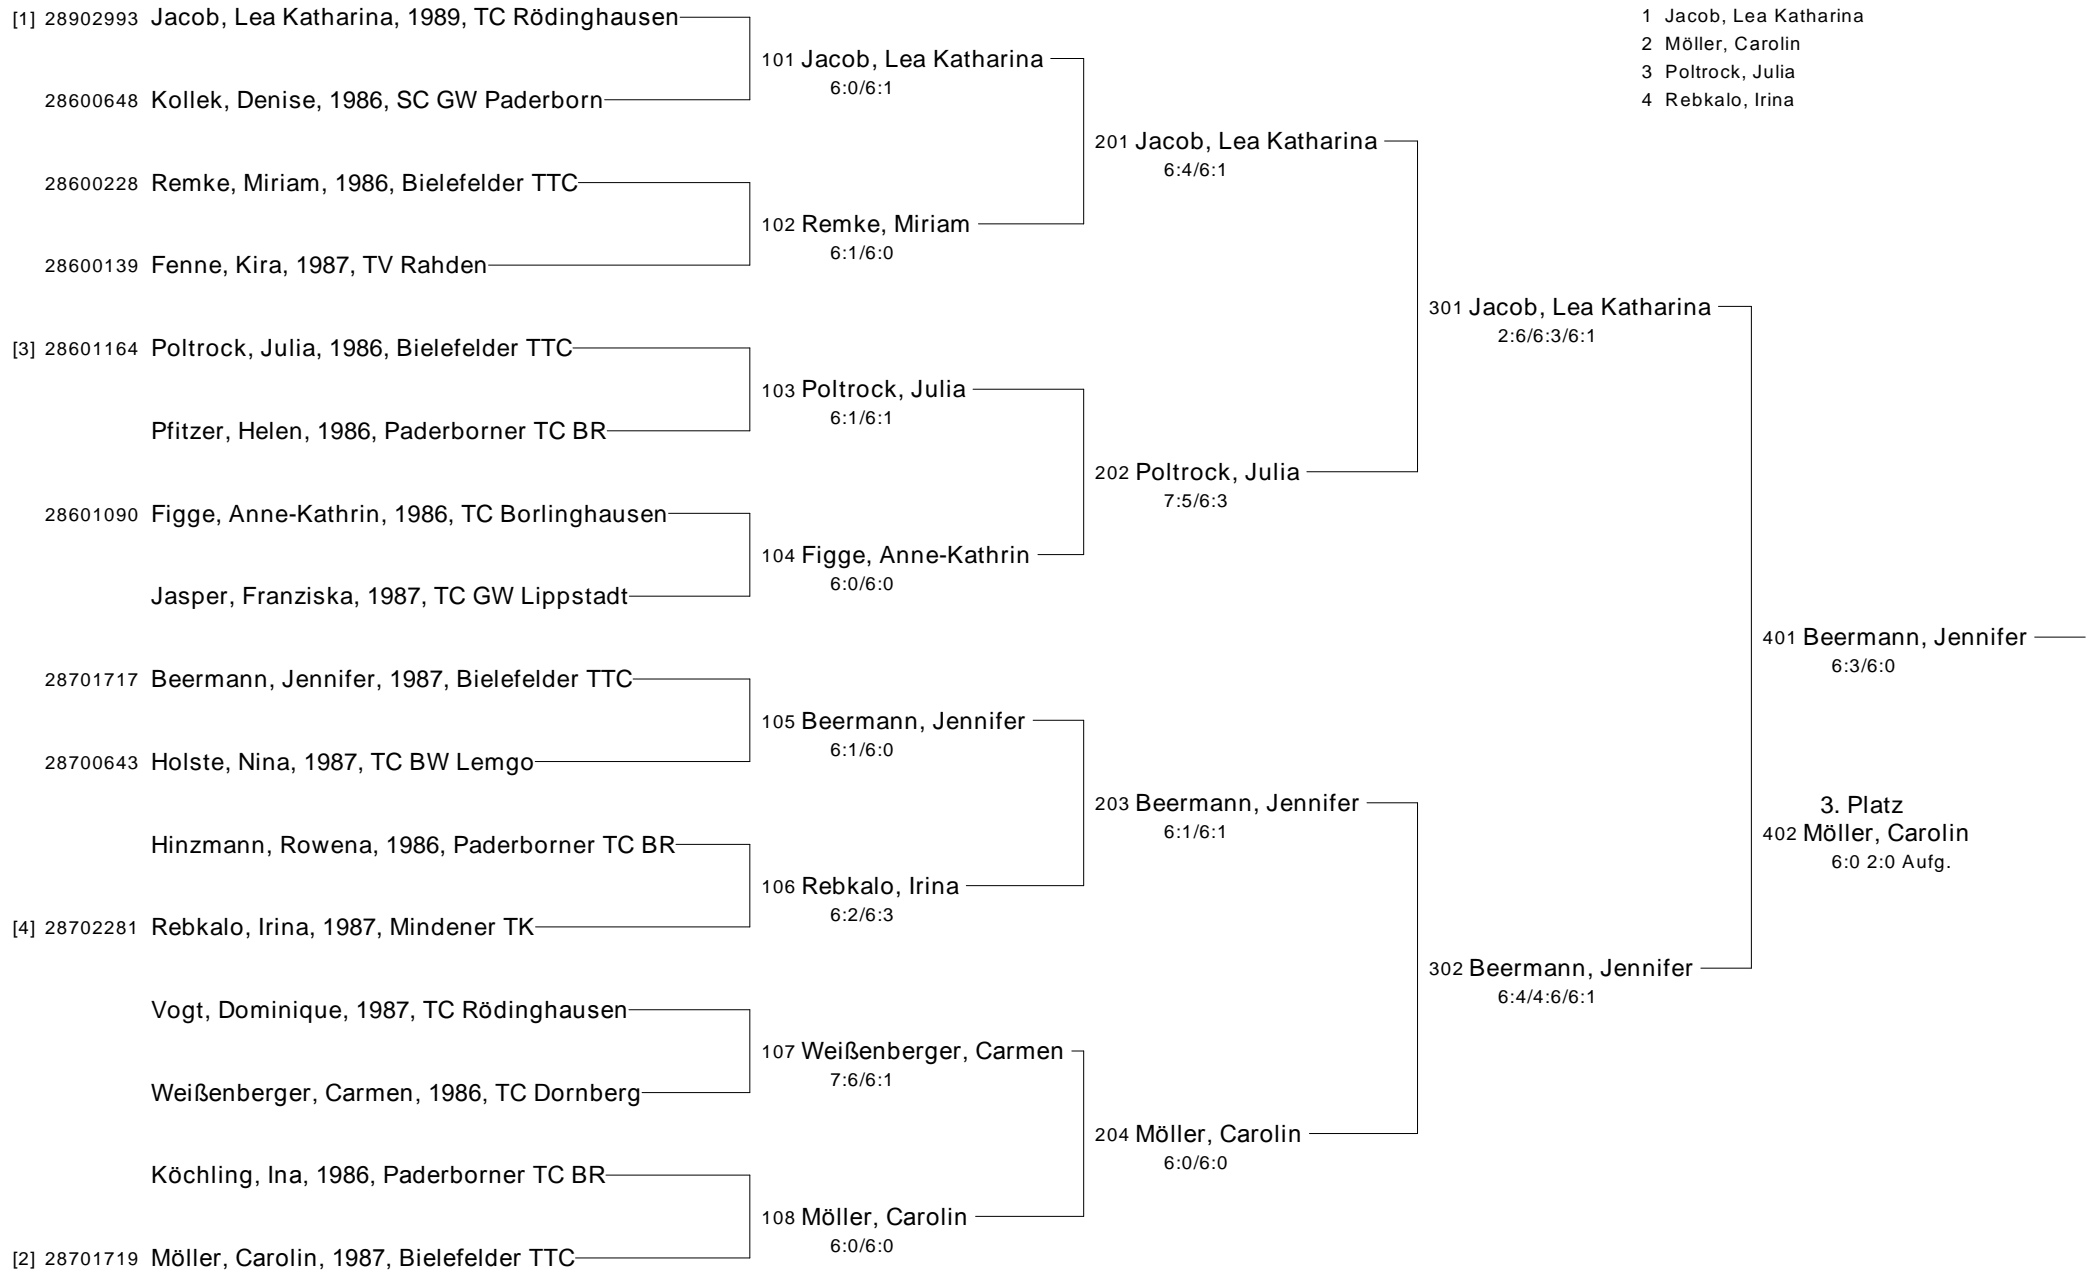

OWL - Teen - Tennis >>> Junior - Classics <<<

Winter 2003/04 im Tennispark Lippstadt

Junioren U/18 - Jg. '86/'87

OWL - Teen - Tennis >>> Junior - Classics <<<

Winter 2003/04 im Tennispark Lippstadt

Junioren U/16 - Jg. '88/'89

- 1 van Lück, Kolja
- 2 Schulze, Matti
- 3 Hartmann, Lars
- 4 Sander, Benjamin

OWL - Teen - Tennis >>> Junior - Classics <<<

Winter 2003/04 im Tennispark Lippstadt

Juniorinnen U/18 - Jg. '86/'87

- 1 Jacob, Lea Katharina
- 2 Möller, Carolin
- 3 Poltrock, Julia
- 4 Rebkaló, Irina

OWL - Teen - Tennis >>> Junior - Classics <<<

Winter 2003/04 im Tennispark Lippstadt

Juniorinnen U/16 - Jg. '88/'89