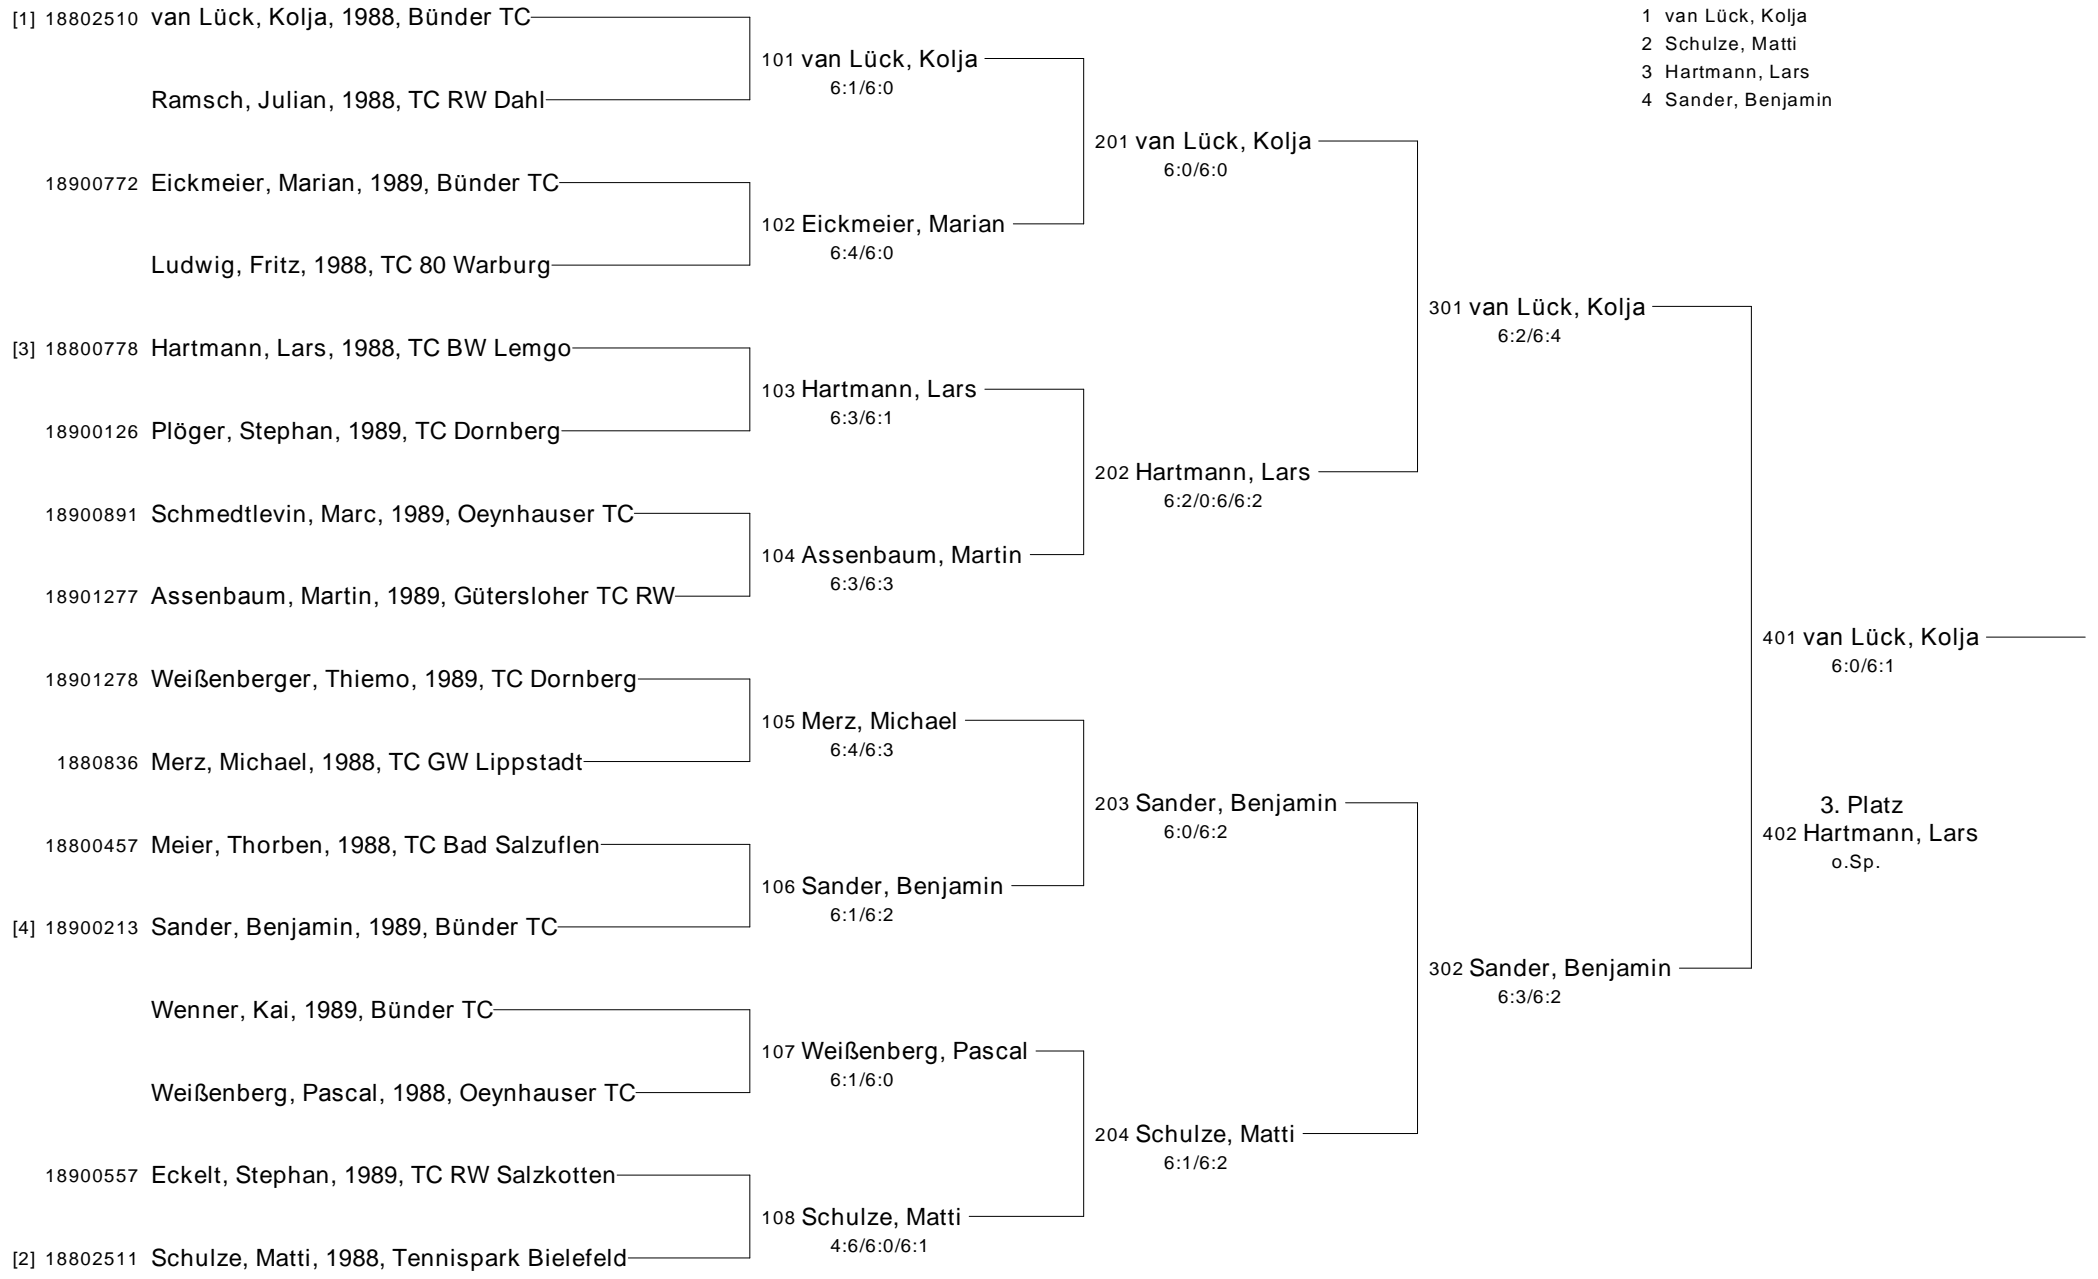

OWL - Teen - Tennis >>> Junior - Classics <<<

Winter 2003/04 im Tennispark Lippstadt

Junioren U/18 - Jg. '86/'87

OWL - Teen - Tennis >>> Junior - Classics <<<

Winter 2003/04 im Tennispark Lippstadt

Junioren U/16 - Jg. '88/'89

- 1 van Lück, Kolja
- 2 Schulze, Matti
- 3 Hartmann, Lars
- 4 Sander, Benjamin

OWL - Teen - Tennis >>> Junior - Classics <<<

Winter 2003/04 im Tennispark Lippstadt

Juniorinnen U/18 - Jg. '86/'87

- 1 Jacob, Lea Katharina
- 2 Möller, Carolin
- 3 Poltrock, Julia
- 4 Rebkaló, Irina