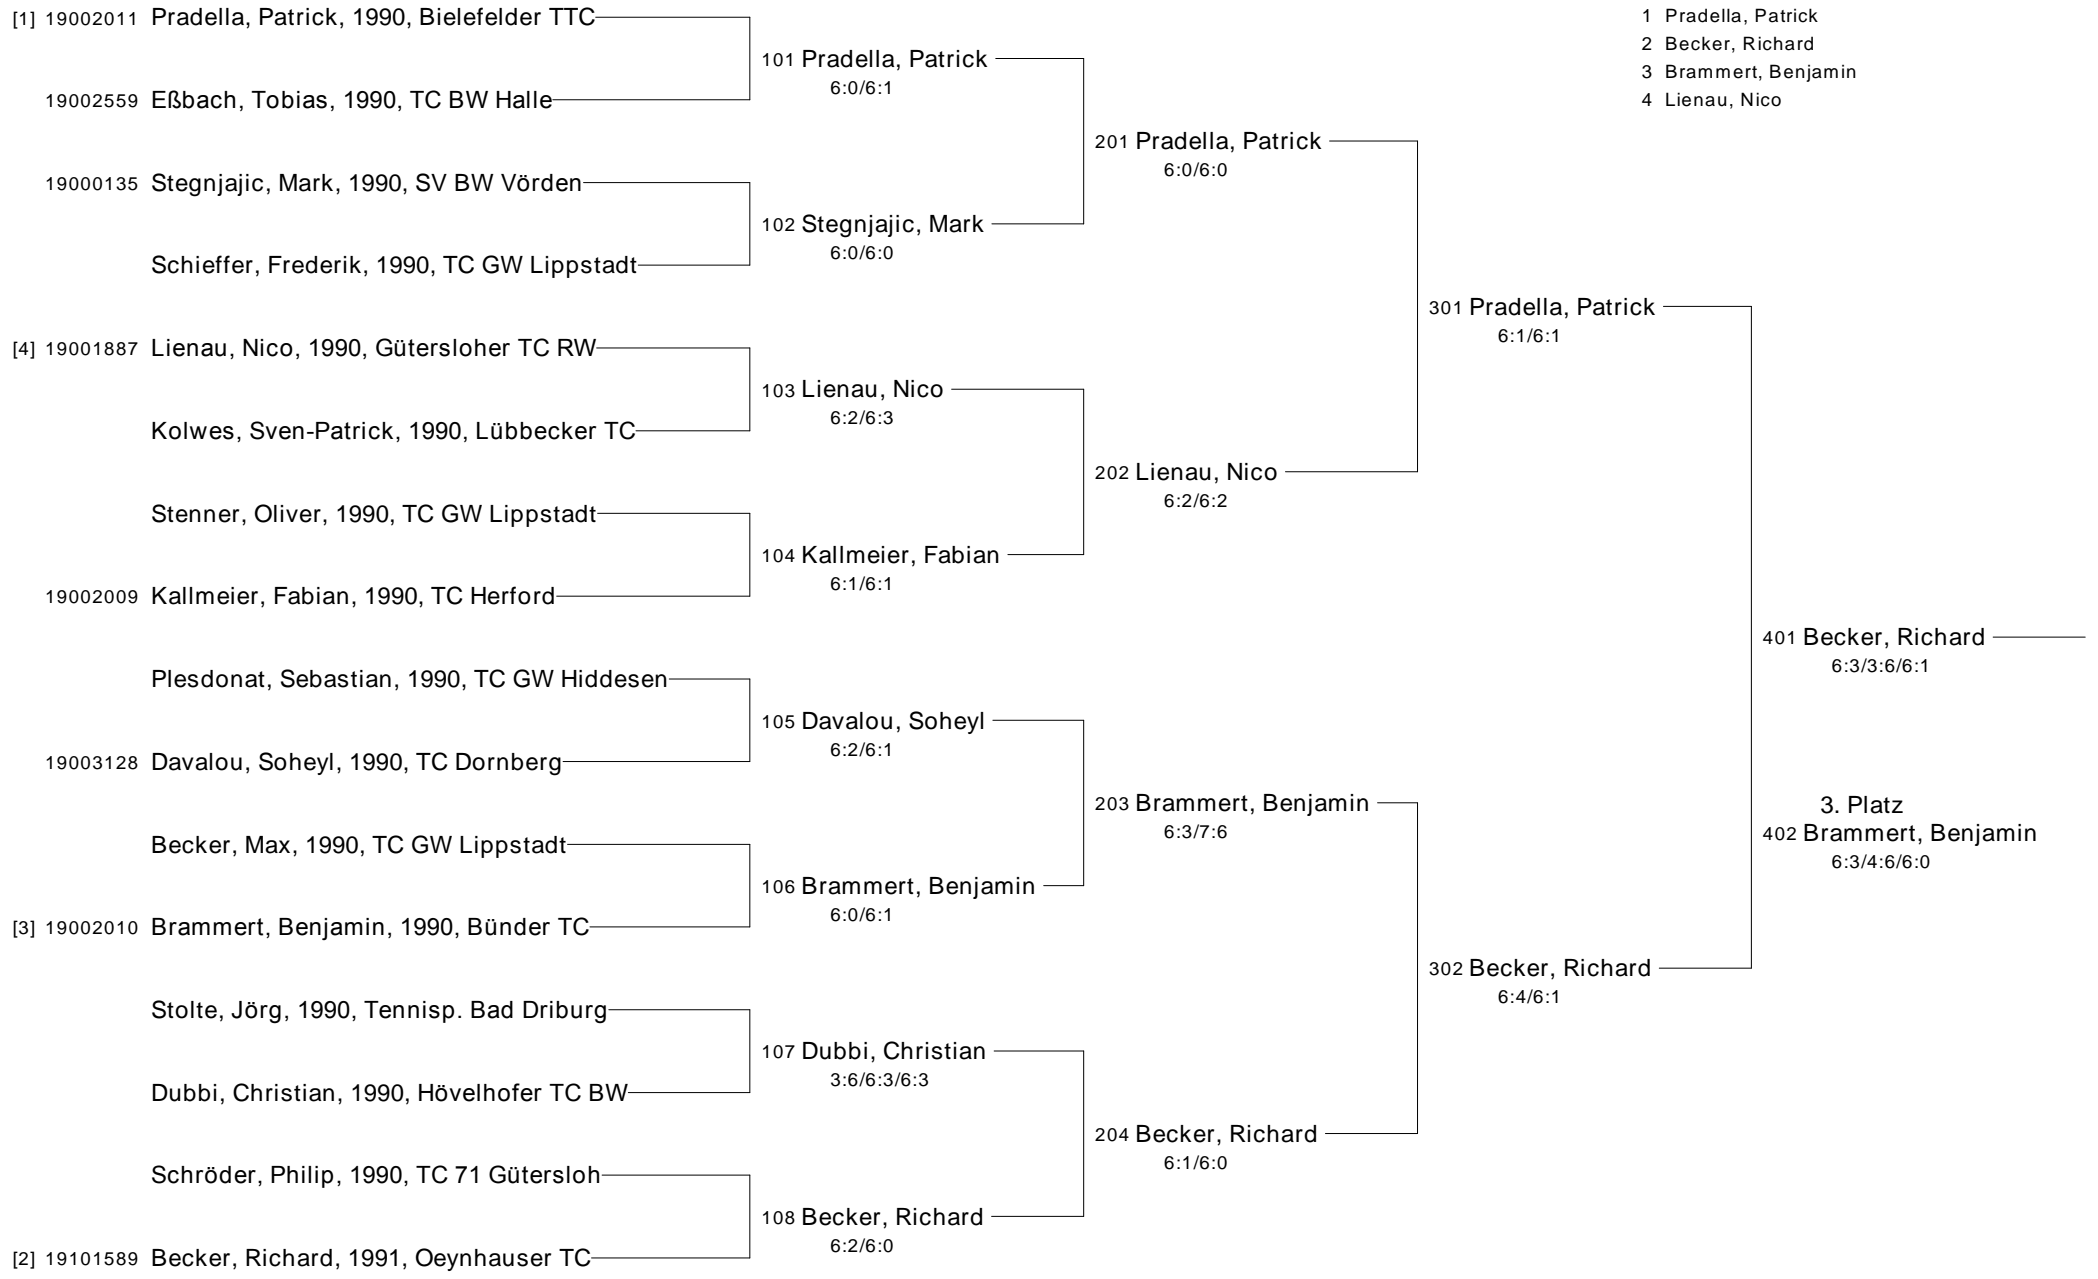

OWL - Teen - Tennis >>> Junior - Classics <<<

Winter 2003/04 im Tennispark Lippstadt

Junioren U/14 - Jg. '90