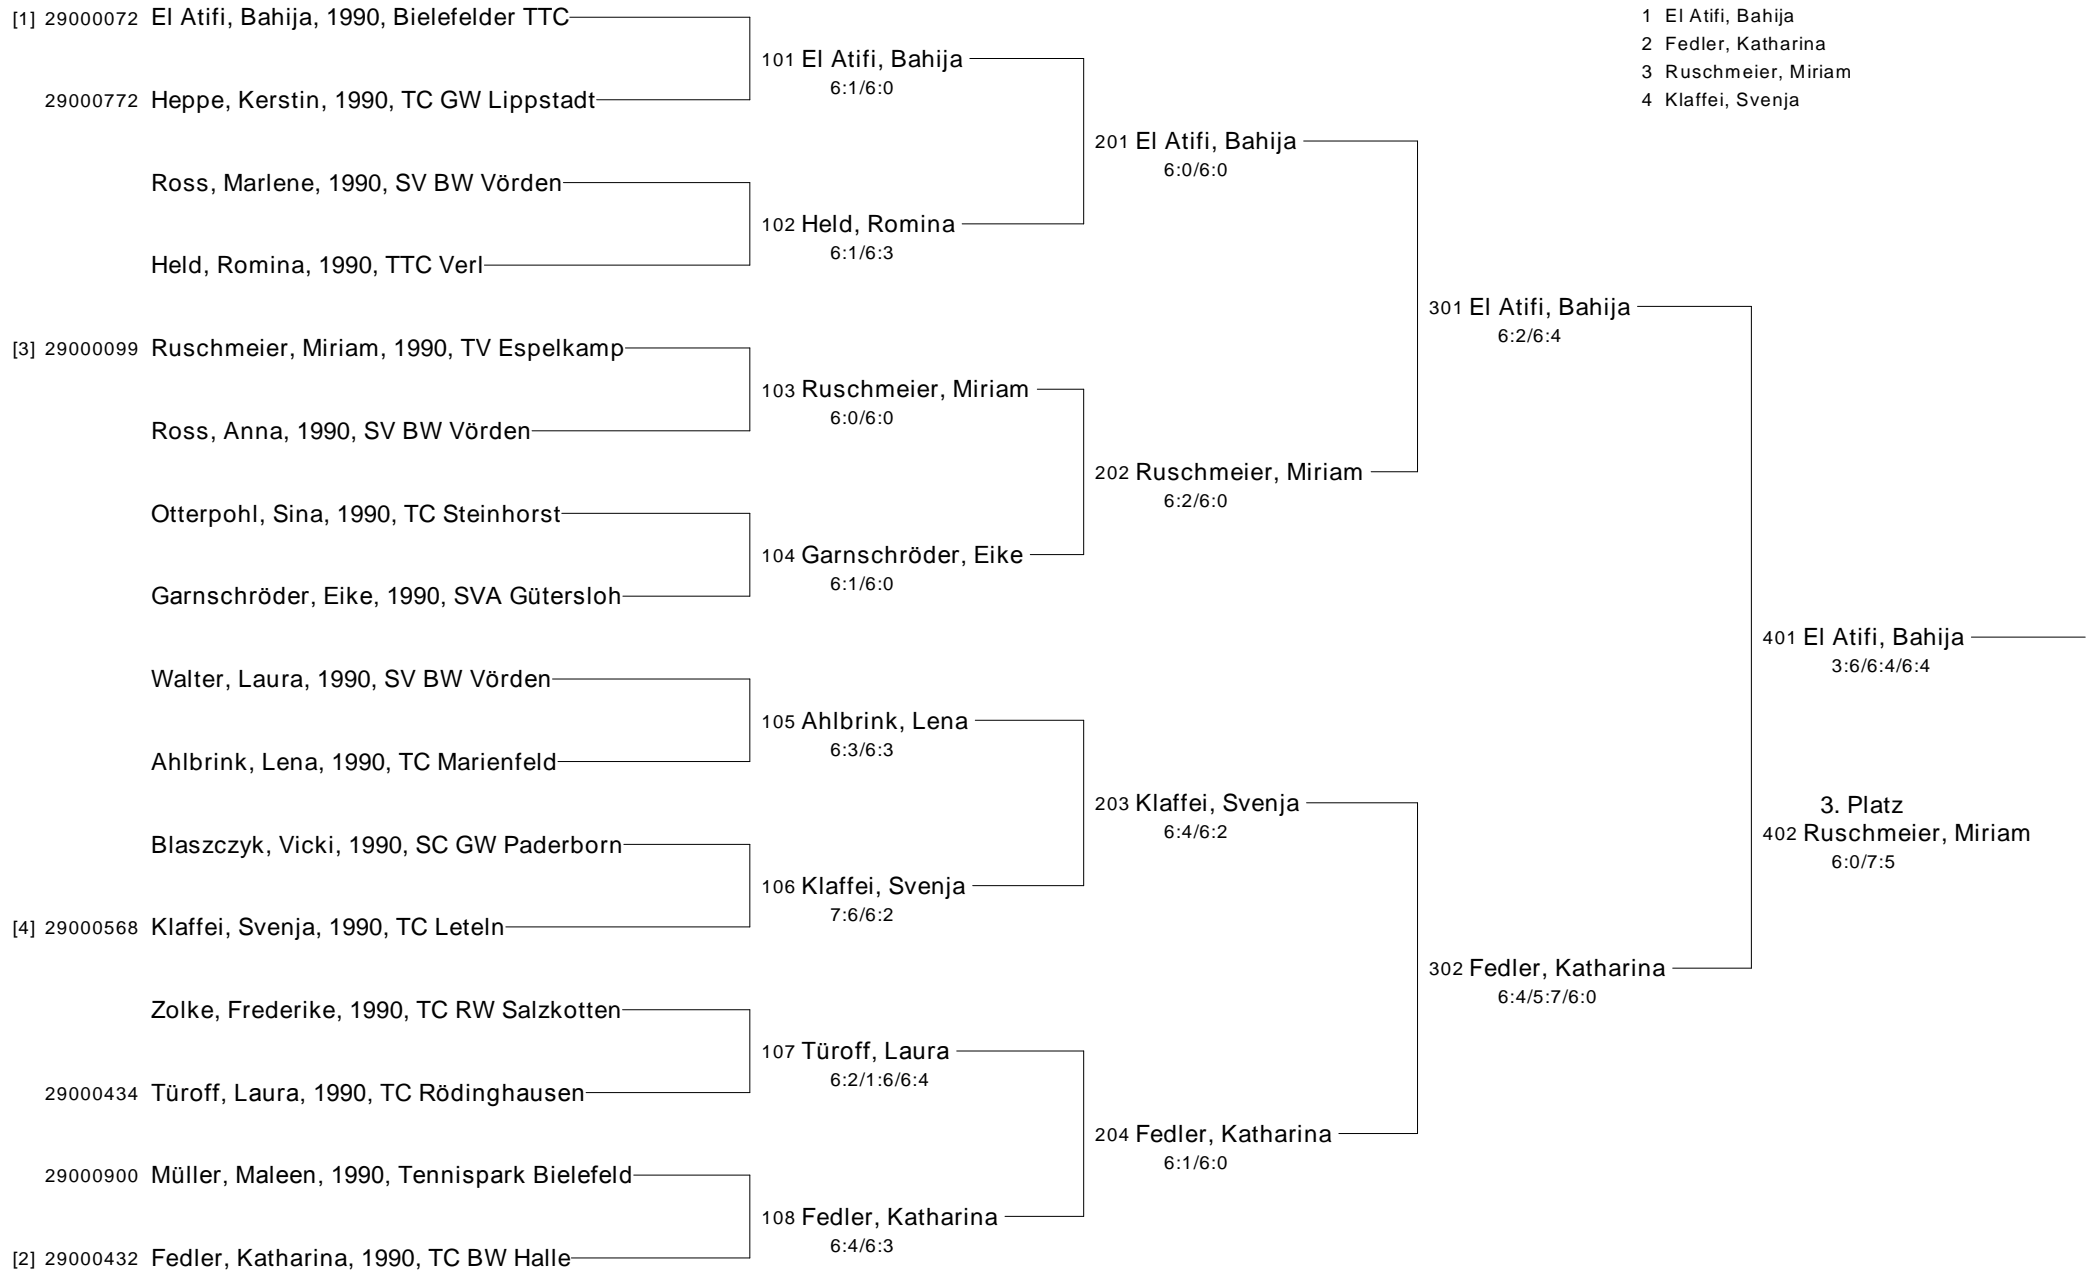

OWL - Teen - Tennis >>> Junior - Classics <<<

Winter 2003/04 im Tennispark Lippstadt

Juniorinnen U/14 - Jg. '90