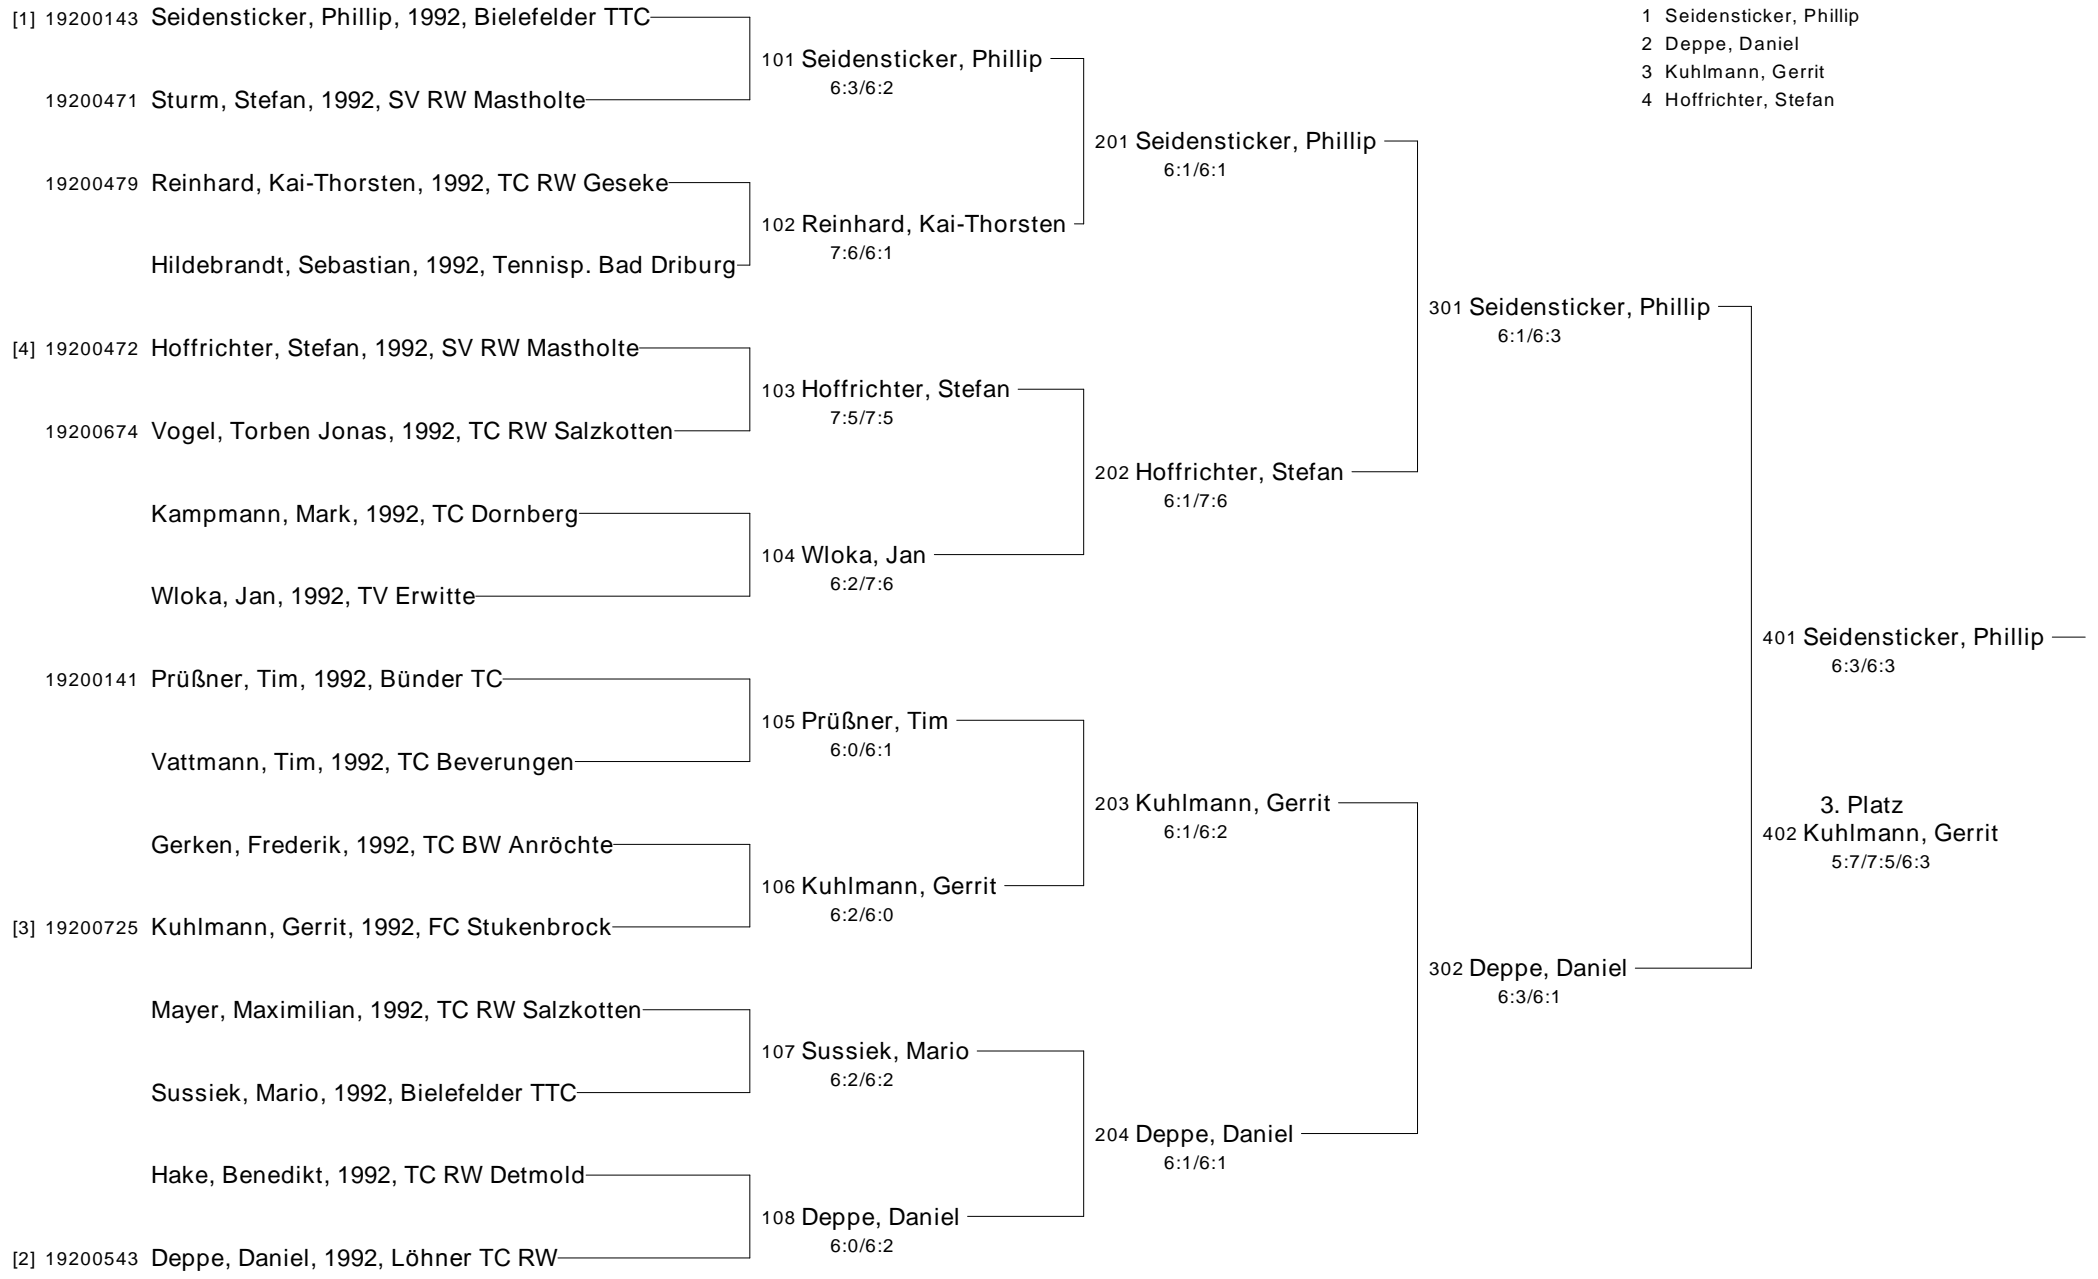

OWL - Teen - Tennis >>> Junior - Classics <<<

Winter 2003/04 im Tennispark Lippstadt

Junioren U/12 - Jg. '92