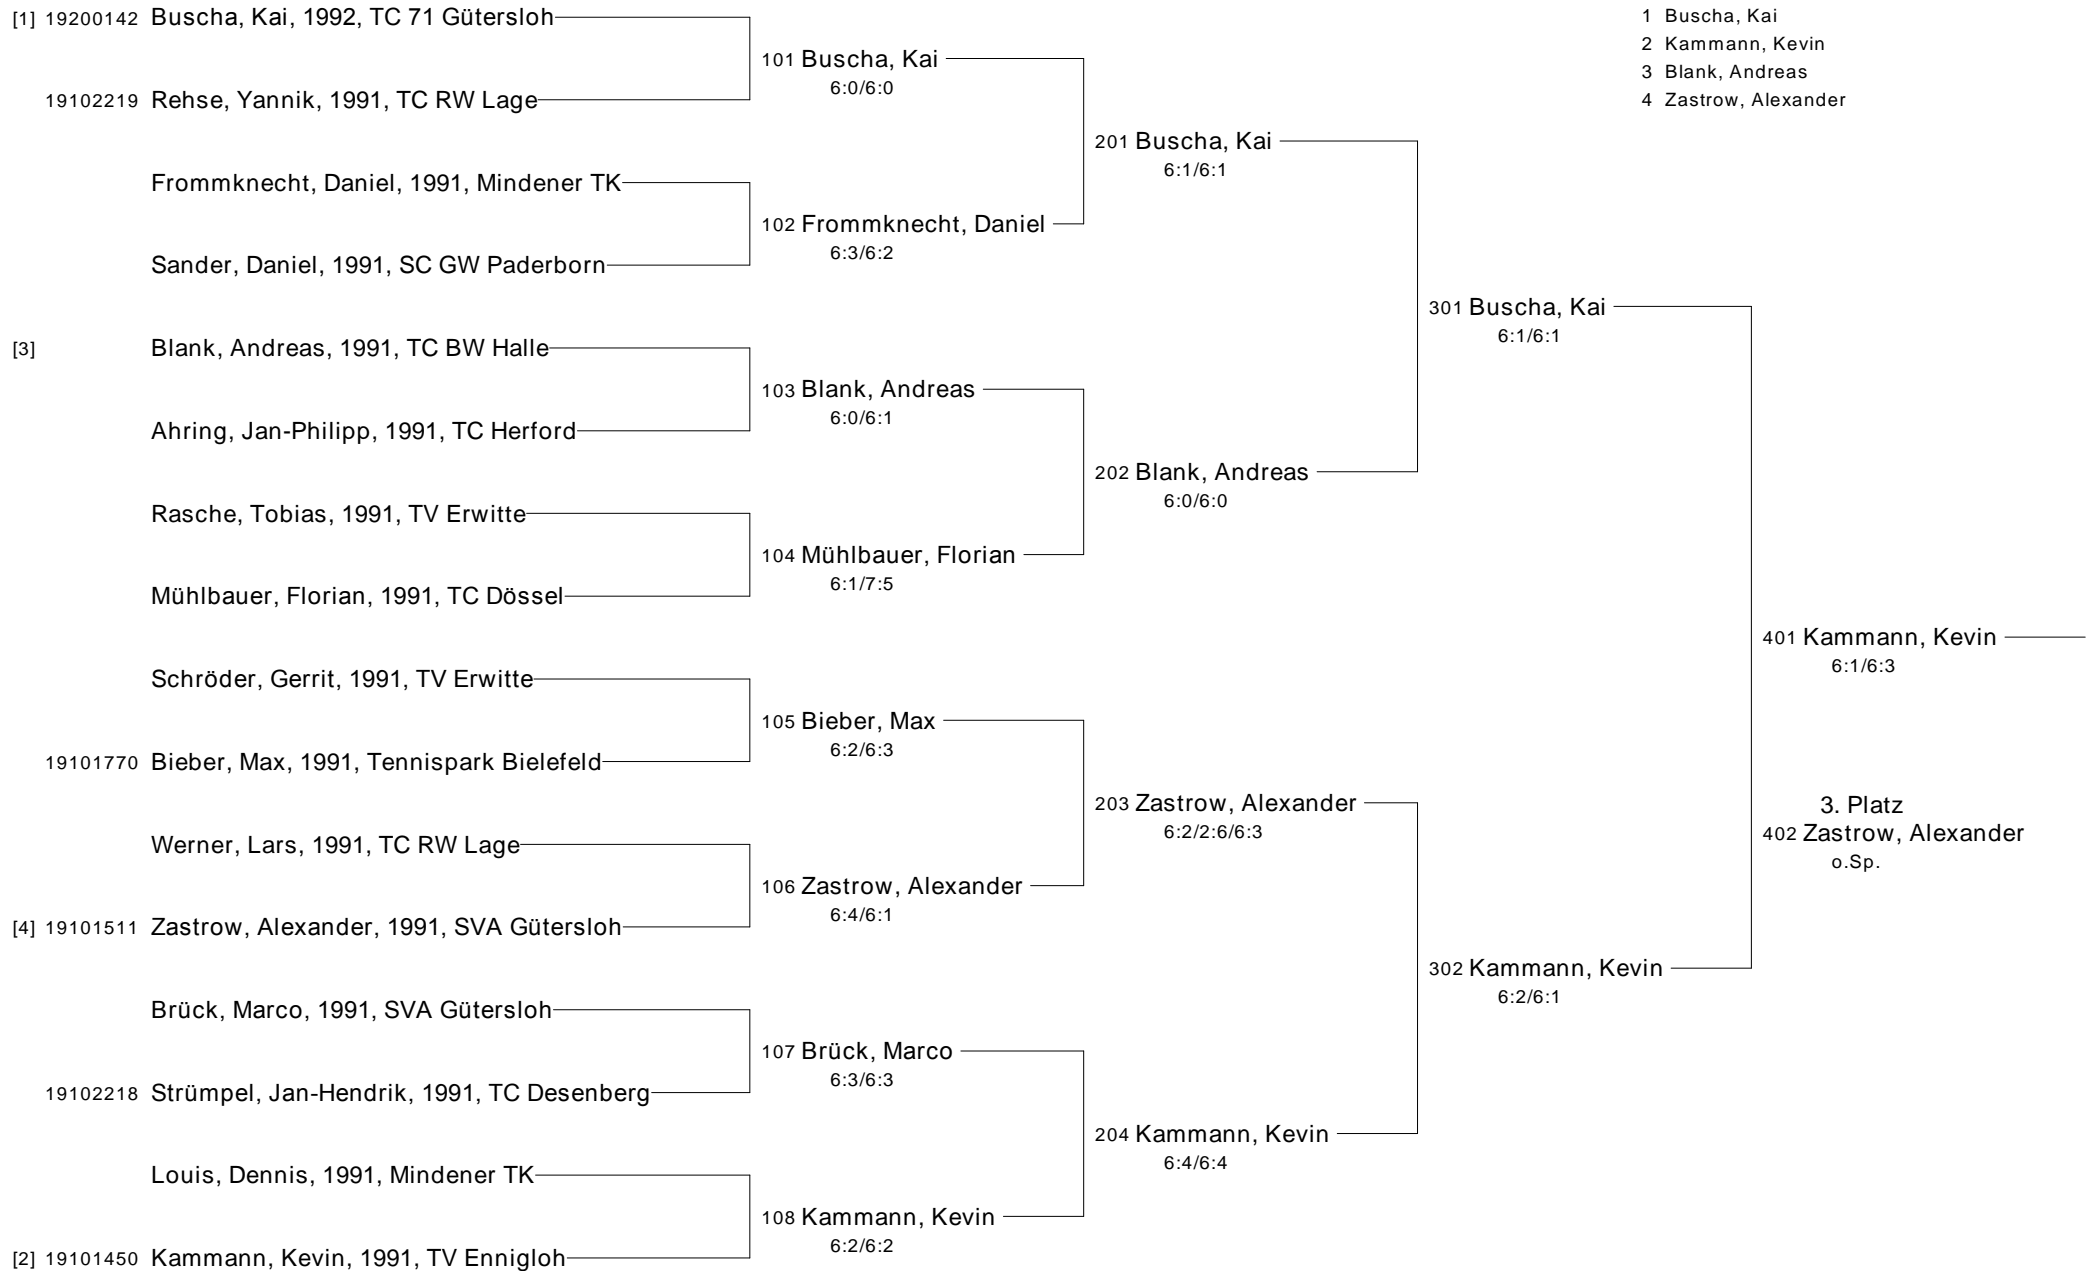

OWL - Teen - Tennis >>> Junior - Classics <<<

Winter 2003/04 im Tennispark Lippstadt

Junioren U/13 - Jg. '91