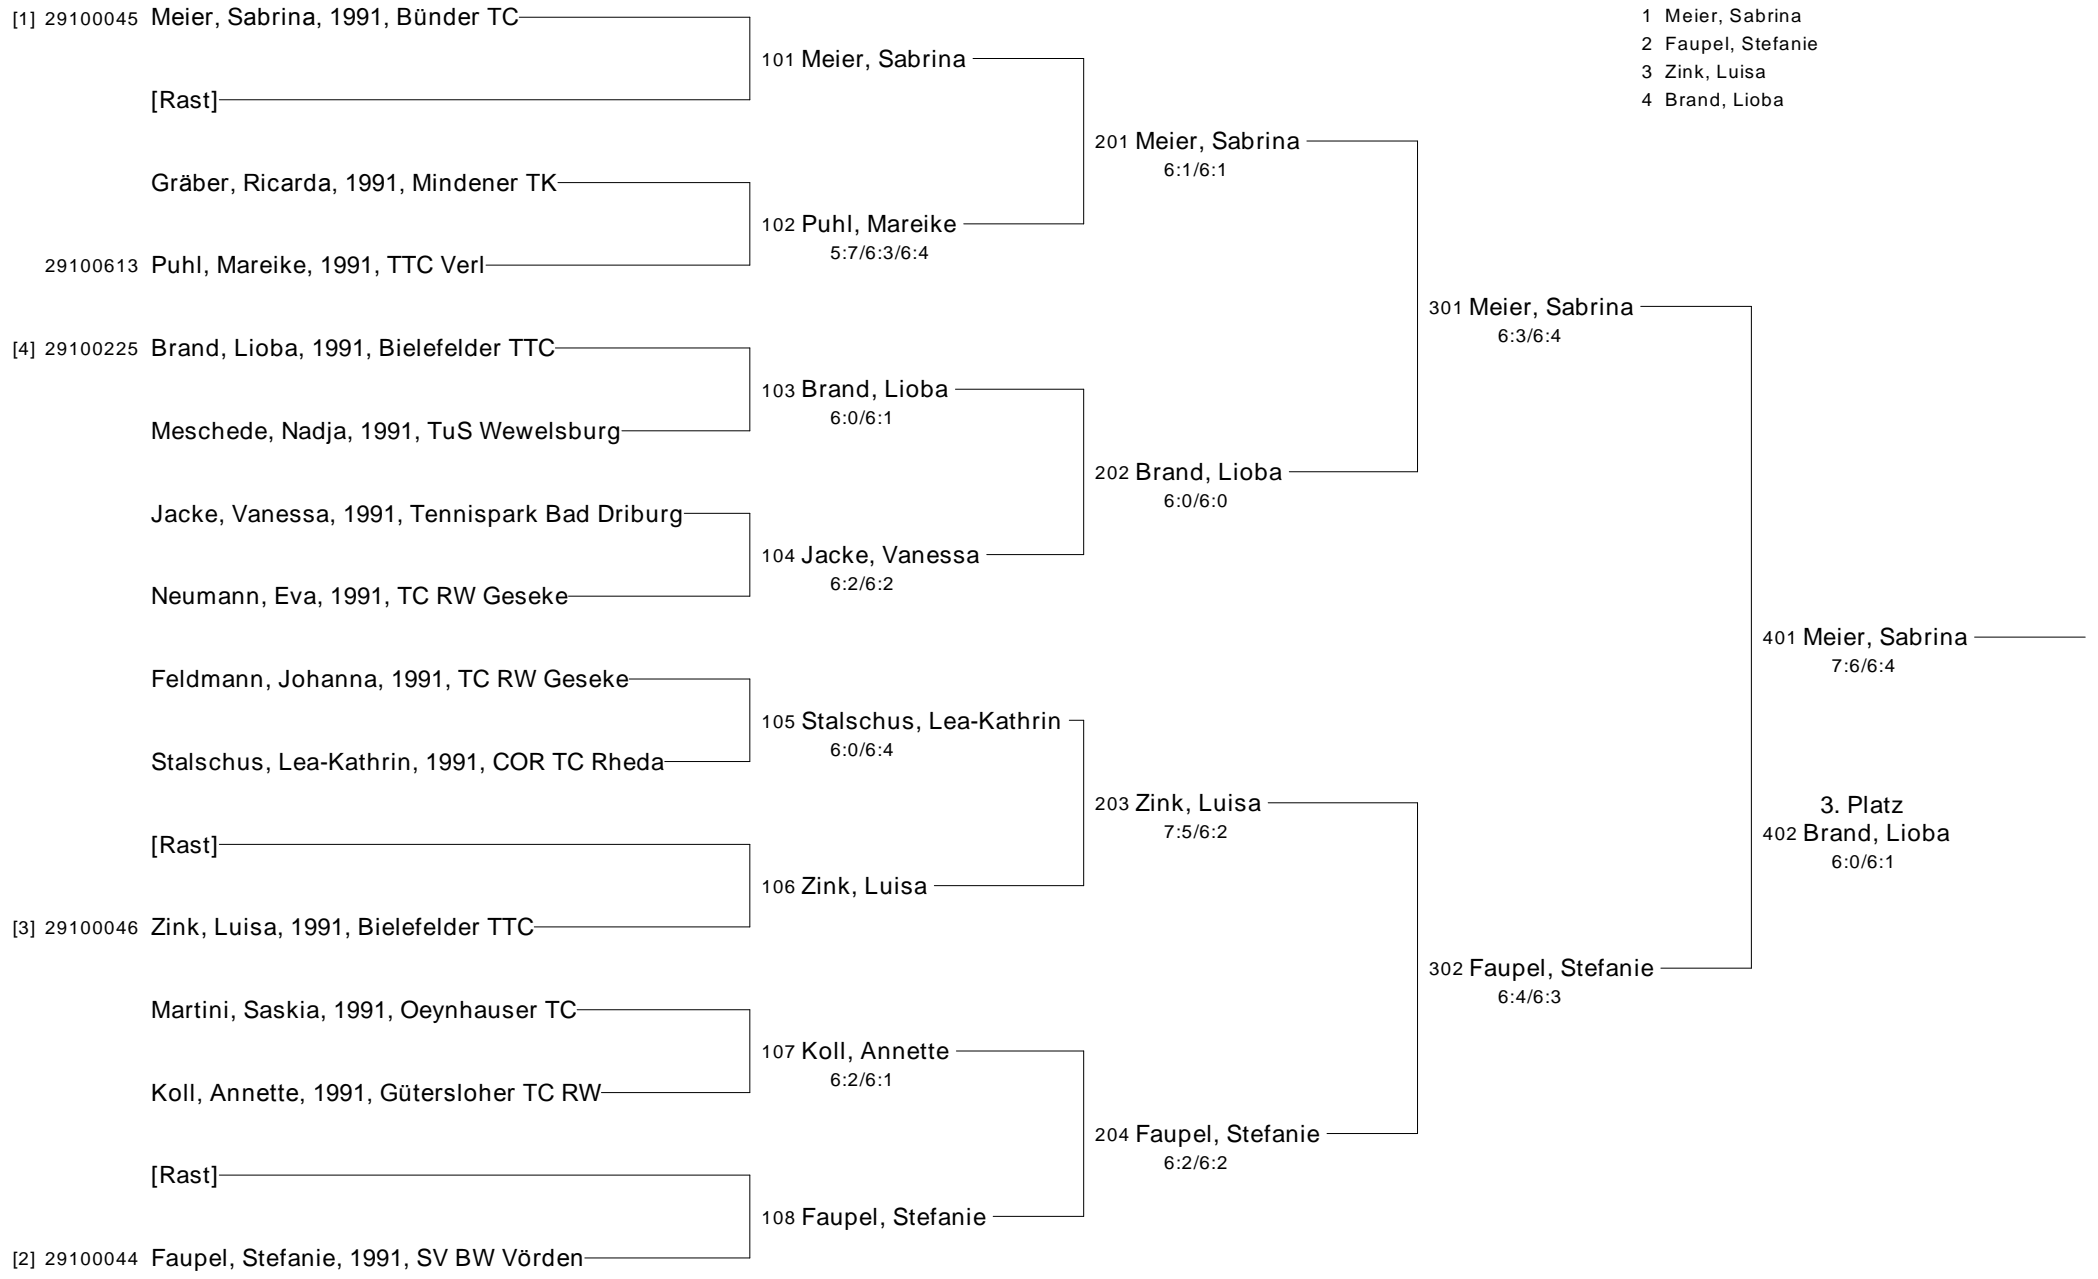

OWL - Teen - Tennis >>> Junior - Classics <<<

Winter 2003/04 im Tennispark Lippstadt

Juniorinnen U/13 - Jg. '91