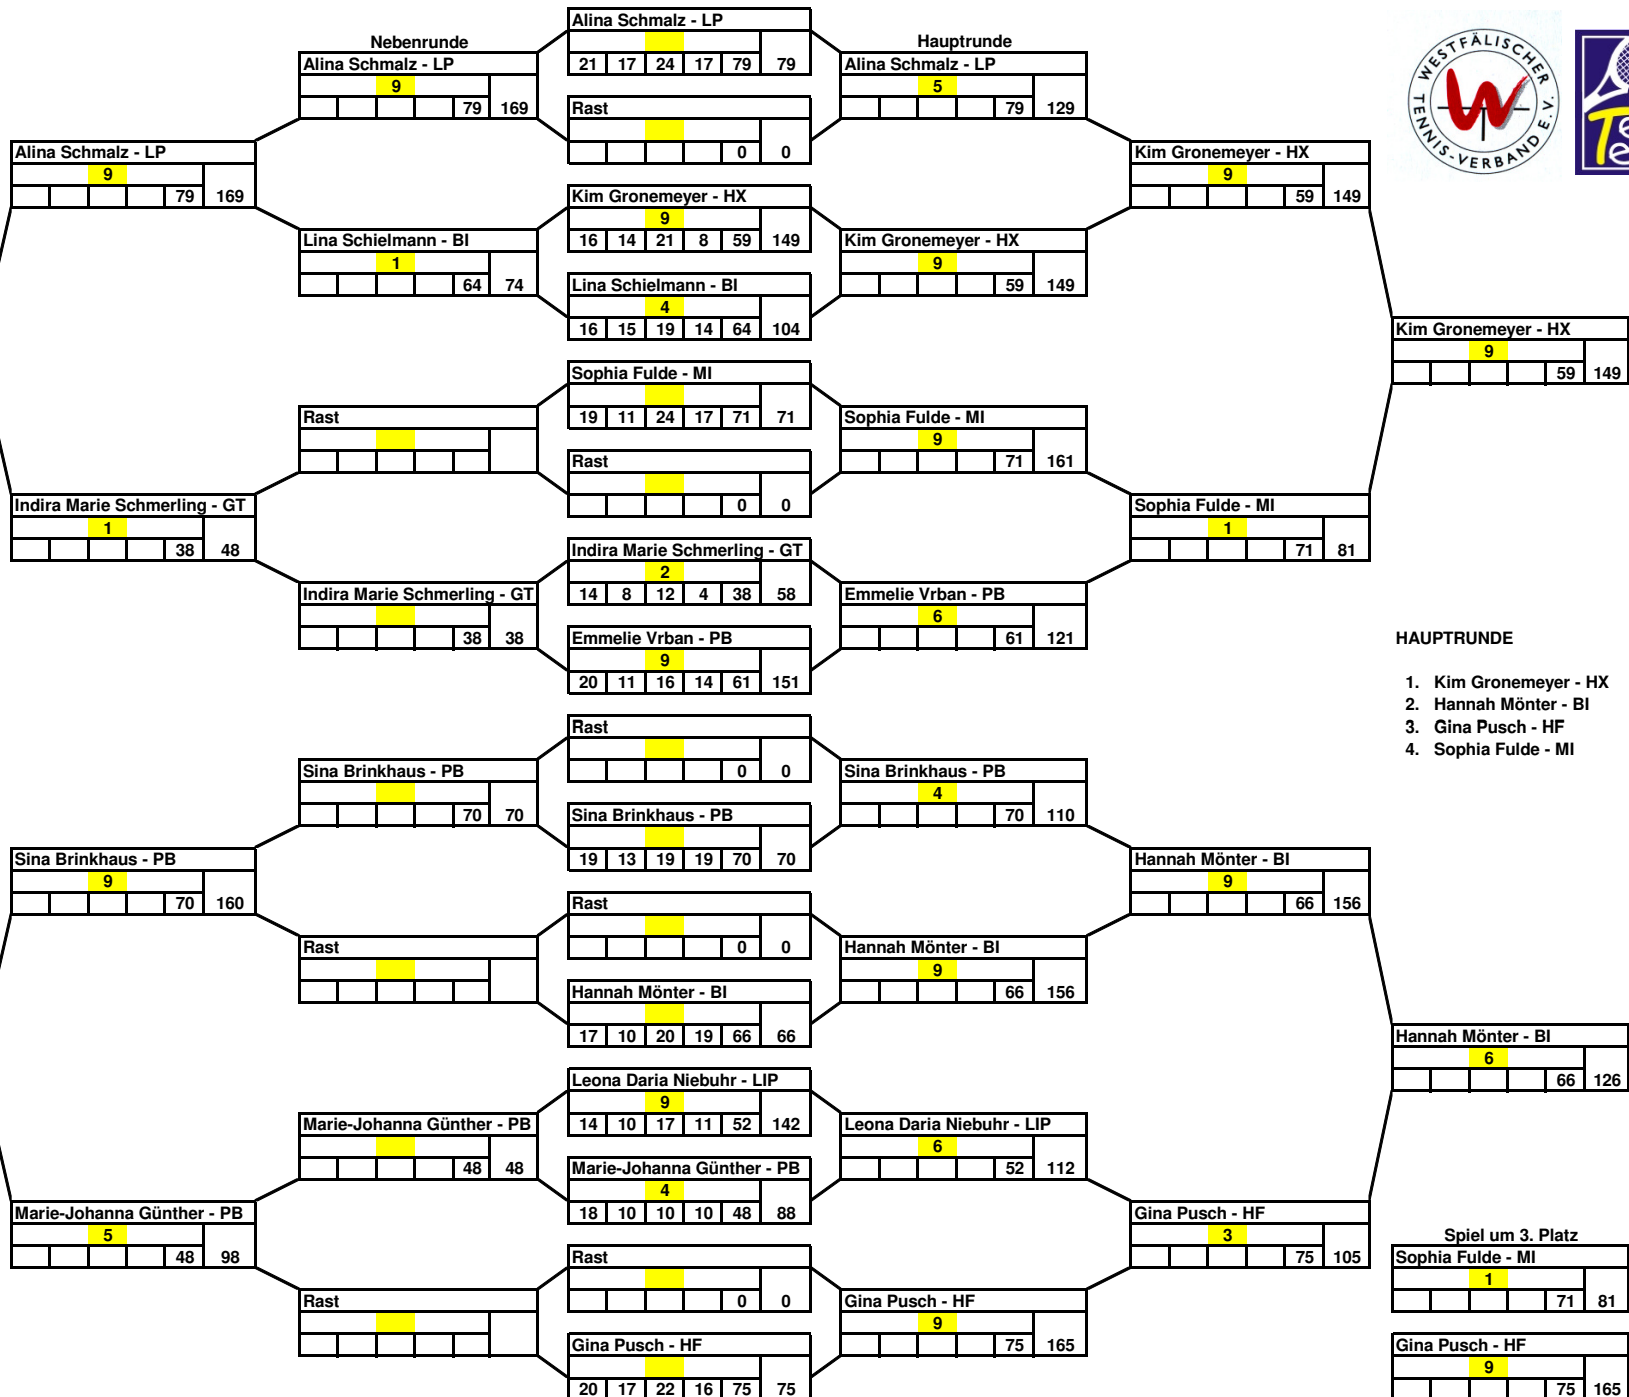

Muster

Teilnehmer(in)					
Ergebnis Tennis					Ges
Spr	Wurf	SpSt	Koord	Ges.	Pkt

Alina Schmalz - LP					
9					
				79	169

NEBENRUNDE

1. Alina Schmalz - LP
2. Sina Brinkhaus - PB
- 3.
- 4.

Sina Brinkhaus - PB					
5					
				70	120

Spiel um 3. Platz					

--	--	--	--	--	--

HAUPTRUNDE

1. Kim Gronemeyer - HX
2. Hannah Mönter - BI
3. Gina Pusch - HF
4. Sophia Fulde - MI